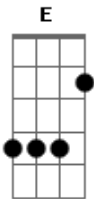

© ukulele-chords.com