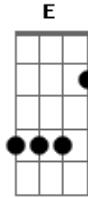

# Renato e Seus Blue Caps - Não Quero Ver Você Chorar

Tom: **A**  
Intro: { **A Dbm Bm E** }

( **A Dbm Bm E** )  
Eu não quero ver você chorar, pois nunca vou lhe abandonar  
Sei que fui ruim, você sofreu tanto por gostar de mim

**Bm** **Dm** **A**  
Sempre pensei que bem longe seria feliz

**Bm** **Dm** **A**  
Mas nos meus sonhos só via quem muito me quis ( quem muito me quis )

**Bm** **Dm** **A**  
Sempre, sempre foi meu, o seu coração,  
**Bm** **E** **E**  
Que muito me adora com louca paixão

## Acordes

**A**  
© ukulele-chords.com

**Dbm**  
© ukulele-chords.com

**Bm**  
© ukulele-chords.com

**E**  
© ukulele-chords.com

**Dm**  
© ukulele-chords.com