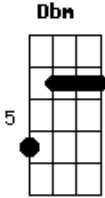

A
© ukulele-chords.com

Dbm
© ukulele-chords.com