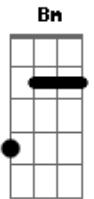

© ukulele-chords.com