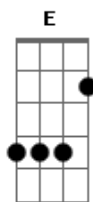

Renato e Seus Blue Caps - Não me diga adeus Jamais

Tom: E
Intro: E Gbm Abm A B7 (Abm Gm Gbm)

Gbm B Abm Dbm
não me diga adeus agora, meu bem
Gbm B Abm Dbm
não machuque o coração de alguém
Gbm B Abm Dbm
que no seu amor confia demais
A B7 E
não me diga adeus jamais

Gbm B Abm Dbm
quero sempre ver no seu olhar muito amor
Gbm B Abm Dbm
nos seus braços quero até morrer de amor
Gbm B Abm Dbm
não quero pensar que você gosta de alguém
A B7 E
não me diga adeus meu bem

B E
peço a Deus em oração
B E
pra' fechar seu coração
B E Dbm
e que só a mim permita ficar
A B7 E
para sempre então morar

Gbm B Abm Dbm
quero sempre ver no seu olhar muito amor
Gbm B Abm Dbm
nos seus braços quero até morrer de amor
Gbm B Abm Dbm
não quero pensar que você gosta de alguém
A B7 E
não me diga adeus meu bem

B E
peço a Deus em oração
B E
pra' fechar seu coração
B E Dbm
e que só a mim permita ficar
Gbm B7 E
para sempre então morar

Gbm B Abm Dbm
não me diga adeus agora, meu bem
Gbm B Abm Dbm
não machuque o coração de alguém
Gbm B Abm Dbm
que no seu amor confia demais
Gbm B7 E Dbm
não me diga adeus jamais
Gbm B7 E Dbm
não me diga adeus jamais

Acordes