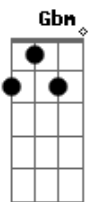

© ukulele-chords.com

© ukulele-chords.com