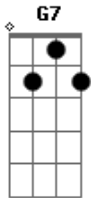

Eu sei que nunca vai ter fim

D

Meu bem

C D G

Guarde o seu amor pra mim

Acordes

© ukulele-chords.com

© ukulele-chords.com