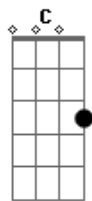

© ukulele-chords.com