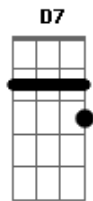

© ukulele-chords.com