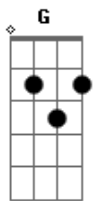

Renato e Seus Blue Caps - Estranho

tom:

Intro: G Ab Am7 D7
G Ab Am7 D7

Estranho Ab Am7 D7
é tão estranho

Estranho, que eu tivesse visto apenas uma vez Am7

Estranho, eu logo fui me apaixonar por você G Ab

Sabe, eu não pude esquecer o seu olhar Am7 Cm7 D7

Só agora sei que serei, pra sempre seu, seu G C7

Só seu

Estranho Ab Am7 D7
é tão estranho

Estranho Ab Am7 D7
é tão estranho

Estranho, que eu lhe ame tanto, tanto, tanto assim G Ab

Estranho, de mim você não lembre mais

Tudo que existiu entre nós Am7 Bb G Ab me faz sofrer

E eu preciso tanto de amor, você não quer, voltar Am7 Cm7 D7 G C7

(G Ab Am7 D7)

Estranho G Ab Am7 D7
é tão estranho

Estranho, que eu tivesse visto apenas uma vez Am7

Estranho, eu logo fui me apaixonar por você G Ab

Sabe, eu não pude esquecer o seu olhar Am7 Bb G Ab

Só agora sei que serei, pra sempre seu, seu G C7

Só seu

Estranho G Ab Am7 D7
é tão estranho

Acordes

© ukulele-chords.com