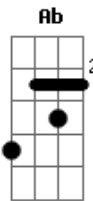

Só agora sei que serei, pra sempre seu, seu G C7

Só seu

Estranho Ab Am7 D7
é tão estranho

Estranho Ab Am7 D7
é tão estranho

Estranho, que eu lhe ame tanto, tanto, tanto assim G Ab

Estranho, de mim você não lembre mais

Tudo que existiu entre nós Am7 Bb G Ab me faz sofrer

E eu preciso tanto de amor, você não quer, voltar Am7 Cm7 D7 G C7

(G Ab Am7 D7)

Estranho G Ab Am7 D7
é tão estranho

Estranho, que eu tivesse visto apenas uma vez Am7

Estranho, eu logo fui me apaixonar por você G Ab

Sabe, eu não pude esquecer o seu olhar Am7 Bb G Ab

Só agora sei que serei, pra sempre seu, seu G C7

Só seu

Estranho G Ab Am7 D7
é tão estranho

Acordes

© ukulele-chords.com