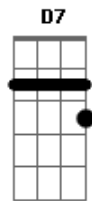

© ukulele-chords.com