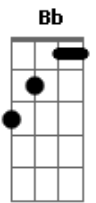

© ukulele-chords.com