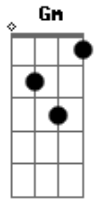

© ukulele-chords.com