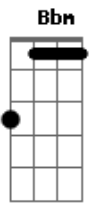

© ukulele-chords.com