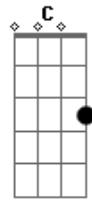

© ukulele-chords.com