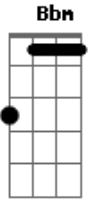

© ukulele-chords.com