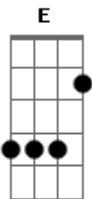

© ukulele-chords.com