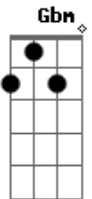

© ukulele-chords.com