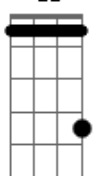

Renato e Seus Blue Caps - Amor Sem Fim (Endless Love)

Tom: Db
Intro: Gb Fm Ebm A Db

Db Ebm
Sinto o teu perfume, ouço a tua voz
Fm Gb
No ar a sensação que estamos a sós(que estamos a sós)
Quanto mais o tempo passa
Fm Ab Db
Amo você
Db Ebm
É que você se foi e provou pra mim (e provou pra mim)
Fm Gb
Que para um grande amor não existe fim
Onde quer que esteja agora
Fm Ab Db Gb Db Ab Db
Amo você
Gb
Anoiteceu
Fm Gb
Quase consigo te ver
Db
Entrando no meu quarto
Gb

E adormecer
Fm Gb
Faz com que os nossos encontros
A Db
Se tornem reais
Gb Ab
Você mora além das estrelas
Gb Ab
Onde vivem as coisas mais belas
A
E eu tenho a certeza
Ab
Que um dia eu irei te encontrar
Intro: Db Ebm Fm Gb A Ab Gb Fm
Db Ebm
É que você se foi e provou pra mim (e provou pra mim)
Fm Gb
Que para um grande amor não existe fim
Onde quer que esteja agora
Fm Ab Bb
Amo você
Fm Ab Db
Amo você

Acordes

Db