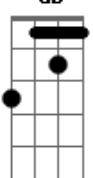

Renato e Seus Blue Caps - Amor Sem Fim (Endless Love)

Tom: Db
Intro: Gb Fm Ebm A Db

Db Ebm
Sinto o teu perfume, ouço a tua voz
Fm Gb
No ar a sensação que estamos a sós(que estamos a sós)
Quanto mais o tempo passa
Fm Ab Db
Amo você
Db Ebm
É que você se foi e provou pra mim (e provou pra mim)
Fm Gb
Que para um grande amor não existe fim
Onde quer que esteja agora
Fm Ab Db Gb Db Ab Db
Amo você
Gb
Anoiteceu
Fm Gb
Quase consigo te ver
Db
Entrando no meu quarto
Gb

E adormecer
Fm Gb
Faz com que os nossos encontros
A Db
Se tornem reais
Gb Ab
Você mora além das estrelas
Gb Ab
Onde vivem as coisas mais belas
A
E eu tenho a certeza
Ab
Que um dia eu irei te encontrar
Intro: Db Ebm Fm Gb A Ab Gb Fm
Db Ebm
É que você se foi e provou pra mim (e provou pra mim)
Fm Gb
Que para um grande amor não existe fim
Onde quer que esteja agora
Fm Ab Bb
Amo você
Fm Ab Db
Amo você

Acordes

© ukulele-chords.com

Gb

© ukulele-chords.com

© ukulele-chords.com

© ukulele-chords.com

© ukulele-chords.com

© ukulele-chords.com

© ukulele-chords.com