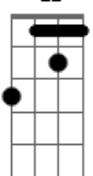

© ukulele-chords.com

Gb