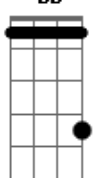

Renato e Seus Blue Caps - Amor Sem Fim (Endless Love)

Tom: Db
Intro: Gb Fm Ebm A Db

Db Ebm
Sinto o teu perfume, ouço a tua voz
Fm Gb
No ar a sensação que estamos a sós(que estamos a sós)
Quanto mais o tempo passa
Fm Ab Db
Amo você
Db Ebm
É que você se foi e provou pra mim (e provou pra mim)
Fm Gb
Que para um grande amor não existe fim
Onde quer que esteja agora
Fm Ab Db Gb Db Ab Db
Amo você
Gb
Anoiteceu
Fm Gb
Quase consigo te ver
Db
Entrando no meu quarto
Gb

E adormecer
Fm Gb
Faz com que os nossos encontros
A Db
Se tornem reais
Gb Ab
Você mora além das estrelas
Gb Ab
Onde vivem as coisas mais belas
A
E eu tenho a certeza
Ab
Que um dia eu irei te encontrar
Intro: Db Ebm Fm Gb A Ab Gb Fm
Db Ebm
É que você se foi e provou pra mim (e provou pra mim)
Fm Gb
Que para um grande amor não existe fim
Onde quer que esteja agora
Fm Ab Bb
Amo você
Fm Ab Db
Amo você

Acordes

Db