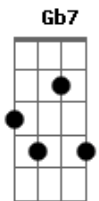

Teu corpo e sangue real

G A7 Gb7

Sobre o altar

Bm Gbm4

O mais belo milagre

G A7 Gb7

Transubstanciação

Bm Gbm4

Teu corpo e sangue real

G A7 Gb7

Sobre o altar

Bm Gbm4

Em sublime entrega

G A7 Gb7

Hóstia viva se fez

Bm Gbm4

Em D Gadd9 G A

Tu quiseste fazer morada em mim

D A

E ao comungar o teu corpo santo

Bm Gbm

Sei que sacrário vivo me tornei

G D

Para onde quer que siga meus passos

Em D Gadd9 G A

No meu coração te levarei

Acordes

© ukulele-chords.com

© ukulele-chords.com

© ukulele-chords.com

© ukulele-chords.com

© ukulele-chords.com