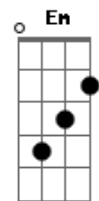

© ukulele-chords.com