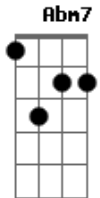

© ukulele-chords.com