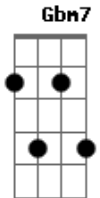

© ukulele-chords.com