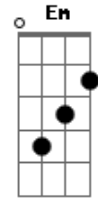

© ukulele-chords.com