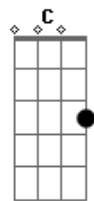

© ukulele-chords.com