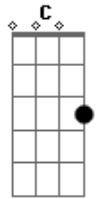

© ukulele-chords.com