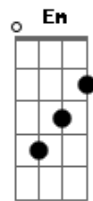

© ukulele-chords.com