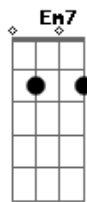

© ukulele-chords.com