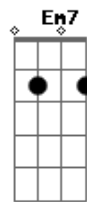

© ukulele-chords.com