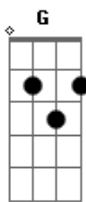

© ukulele-chords.com