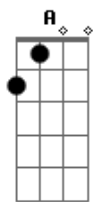

Renato Braga - Não Corra Tanto

tom:

A (forma dos acordes no tom de D)

Capostrate na 7ª casa

Intro: G Am7 D

G Am7
Eu não sabia que doía assim
D G
Pra começar, não termina comigo
Am7 D
Eu esqueci de te esquecer
G
Mas não aprendi a te perder

[Refrão]

Am7 C
Eu só quero que o dia passe bem devagar
G
E que a noite não corra tanto
C
E se ela correr pra perto de você
C
Que me leve suave nas asas do vento
D G
Lá onde o pensamento não chega

Am7
Tem muita gente aqui
C
Muitos pensamentos, podem tumultuar
Em7 C
Não se deixe levar, não se deixe levar
G
Tempo para aí, deixa eu respirar
C
Tempo para aí, deixa ela pensar
Em7
Que meia noite o coração acalma
E mágoa vai com a madrugada
C D
E com a alma limpa e amada

[Refrão]

Am7 C
Eu só quero que o dia passe bem devagar
G
E que a noite não corra tanto
C
E se ela correr pra perto de você
C
Que me leve suave nas asas do vento
D G
Lá onde o pensamento não chega

Acordes