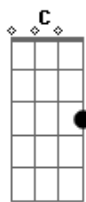

© ukulele-chords.com