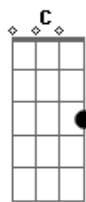

© ukulele-chords.com