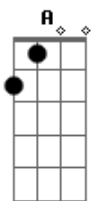

Renato Braga - B.O

tom:

D

Ei, eu bem que te avisei que ia dar B.O

Quem pula de galho em galho acaba ficando só

Eu bem que te avisei que ia dar B.O

Quem avisa amigo é

Agora eu tô com dó, tô com dó, tô com dó, tô com dó

Tô com dó, agora eu tô com dó

Eu tô com dó, tô com dó, tô com dó

D A

Acordes

© ukulele-chords.com

© ukulele-chords.com

© ukulele-chords.com

© ukulele-chords.com

Tô com dó, agora eu tô com dó

[Solo] Bm G D A
Bm G D A

Ei, bem que te avisei, mas nunca me ouviu

Quis pagar de solteira, tua galera riu

Ele jogou a "migué", você caiu na arapuca

Agora chora de segunda a segunda