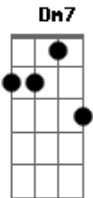

© ukulele-chords.com