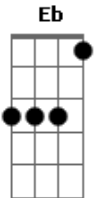

© ukulele-chords.com

Cm7
Pois Jesus Cristo, crucificado foi
Gm7 Gm7
Para que eu pudesse viver
Cm7 Eb
A minha esperança, está em Cristo
F F F F
O Filho de Deus

[Refrão]

Bb Gm7
Vou prosseguindo para o alvo
Cm7 Dm7
Para o meu Senhor Jesus
Eb F
Para o meu Senhor Jesus
Bb Gm7
Vou prosseguindo pois na glória
Cm7 Dm7
Junto Dele eu quero estar
Eb F
Junto Dele eu quero estar