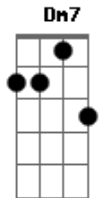

# Renato Bezerra - Vou Prossequindo

tom:

Bb

Intro: Bb Gm7 Cm7  
Dm7 Eb F  
Bb Gm7 Cm7  
Dm7 Eb F

[Primeira Parte]

Bb  
Eu não confio em mim  
Mas sim em Jesus Cristo  
Eb  
Que tem todo o poder  
Bb  
O que antes tinha valor  
Prá trás eu já deixei  
Eb  
Eu quero mais do Teu Querer

## Acordes

© ukulele-chords.com

© ukulele-chords.com

© ukulele-chords.com

© ukulele-chords.com

© ukulele-chords.com

© ukulele-chords.com

Cm7  
Pois Jesus Cristo, crucificado foi  
Gm7 Gm7  
Para que eu pudesse viver  
Cm7 Eb  
A minha esperança, está em Cristo  
F F F F  
O Filho de Deus

[Refrão]

Bb Gm7  
Vou prossequindo para o alvo  
Cm7 Dm7  
Para o meu Senhor Jesus  
Eb F  
Para o meu Senhor Jesus  
Bb Gm7  
Vou prossequindo pois na glória  
Cm7 Dm7  
Junto Dele eu quero estar  
Eb F  
Junto Dele eu quero estar