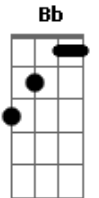

# Renato Bezerra - Vou Prossequindo

tom:

Bb

Intro: Bb Gm7 Cm7  
Dm7 Eb F  
Bb Gm7 Cm7  
Dm7 Eb F

[Primeira Parte]

Bb  
Eu não confio em mim  
Mas sim em Jesus Cristo  
Eb  
Que tem todo o poder  
Bb  
O que antes tinha valor  
Prá trás eu já deixei  
Eb  
Eu quero mais do Teu Querer

## Acordes

© ukulele-chords.com

© ukulele-chords.com

© ukulele-chords.com

© ukulele-chords.com

© ukulele-chords.com

© ukulele-chords.com

Cm7  
Pois Jesus Cristo, crucificado foi  
Gm7 Gm7  
Para que eu pudesse viver  
Cm7 Eb  
A minha esperança, está em Cristo  
F F F F  
O Filho de Deus