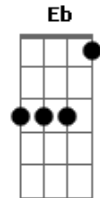

# Renato Bezerra - Vou Prossequindo

tom:

Bb

Intro: Bb Gm7 Cm7  
Dm7 Eb F  
Bb Gm7 Cm7  
Dm7 Eb F

[Primeira Parte]

Bb  
Eu não confio em mim  
Mas sim em Jesus Cristo  
Eb  
Que tem todo o poder  
Bb  
O que antes tinha valor  
Prá trás eu já deixei  
Eb  
Eu quero mais do Teu Querer

## Acordes

© ukulele-chords.com

© ukulele-chords.com

© ukulele-chords.com

© ukulele-chords.com

© ukulele-chords.com

© ukulele-chords.com

Cm7  
Pois Jesus Cristo, crucificado foi  
Gm7 Gm7  
Para que eu pudesse viver  
Cm7 Eb  
A minha esperança, está em Cristo  
F F F F  
O Filho de Deus

[Refrão]

Bb Gm7  
Vou prossequindo para o alvo  
Cm7 Dm7  
Para o meu Senhor Jesus  
Eb F  
Para o meu Senhor Jesus  
Bb Gm7  
Vou prossequindo pois na glória  
Cm7 Dm7  
Junto Dele eu quero estar  
Eb F  
Junto Dele eu quero estar