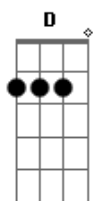

Renato Barushi - Rumo Certo

tom:

Intro: D F G D

D F
Hoje eu vou me mandar, fazer as malas
G D
Partir pra cidade perdida... perdida
D F
Hoje eu vou, só vou, com a guita nas costas
G D
Na vida só ganha quem bota o pé pra fora... fora!

Em C G
Não pense se pretende conceber
D Em
Persista pro destino responder

C G
Se jogue sem pensar em arrepender,
D Em
Ninguém será capaz de entender
C G
E quando se entregar vai perceber
D F Gb
O sonho adormecido florescer
G C
Eu quero mais do que vencer
G
Do amor, o tempo transcender
D
Encontros para muitas vidas
G C G
Eu deixo o meu sonho me guiar sem planos
D Em C G D
Seja diante de qualquer lugar.. vai me encontrar

Acordes