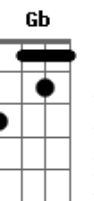

© ukulele-chords.com