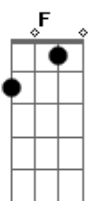

© ukulele-chords.com

© ukulele-chords.com