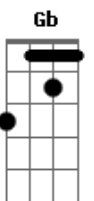

© ukulele-chords.com