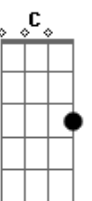

© ukulele-chords.com