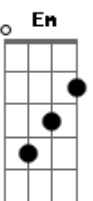

© ukulele-chords.com