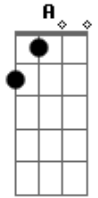

Renato Barushi - Ruínas

Tom: **A**

(**E** **Gb** **A**)

Nas ruínas, na esquina a chuva cai
Os barrancos, edifícios tão iguais
Aqui dentro o silencio quebra ao chão
Não tem volta, quando volta fere mais

A

Se eu pudesse voltar.. nesse dia que se foi

(**E** **Gb** **A**)

Um deserto, um tumulto de emoções
Como um lago, que se afoga e não tem luz
Nesta selva, nossas pedras não constroem
Mas separam o azul que está no fim

A

Se eu pudesse voltar.. nesse dia que se foi

Acordes

© ukulele-chords.com