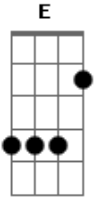

© ukulele-chords.com