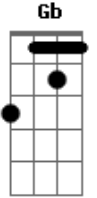

© ukulele-chords.com