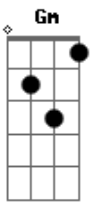

Renato Barushi - Para Ser Feliz Ela É Capaz de Tudo

tom:

Intro: Gm Dm F Gm
Gm Dm F Gm

Gm Dm
Para ser feliz ela é capaz de tudo
F Gm
É cada absurdo
Gm Dm
Nunca é demais querer passar do ponto
F Gm
O ser, nem sempre humano

Gm Dm
A noite é um segundo, a eternidade agora
F Gm
Momento é o que lhe importa
Gm Dm
Abstinência fere sua existência
F Gm
Uma vazia persistência

Bb F
Nããã, nã, nã, nã... Nããã, nã, nã, nã
Gm
Nããã, nã, nã, nã
Bb F
Nããã, nã, nã, nã... Nããã, nã, nã, nã
Gm
Nããã, nã, nã, nã

C Bb
No amanhã não acredita
Gm
Nem nos pecados da vida
C Bb
Vive o hoje sem medida
Gm F Gm
Sem juízo, sem rotina

Gm Dm
Para ser feliz ela é capaz de tudo
F Gm
É cada absurdo
Gm Dm
Nunca é demais querer passar do ponto
F Gm

Acordes

© ukulele-chords.com