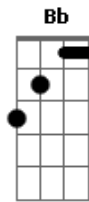

© ukulele-chords.com