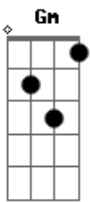

Renato Barushi - Para Ser Feliz Ela É Capaz de Tudo

tom:

Intro: Gm Dm F Gm
Gm Dm F Gm

Gm Dm
Para ser feliz ela é capaz de tudo
F Gm
É cada absurdo
Gm Dm
Nunca é demais querer passar do ponto
F Gm
O ser, nem sempre humano

Gm Dm
A noite é um segundo, a eternidade agora
F Gm
Momento é o que lhe importa
Gm Dm
Abstinência fere sua existência
F Gm
Uma vazia persistência

Bb F
Nããã, nã, nã, nã... Nããã, nã, nã, nã
Gm
Nããã, nã, nã, nã
Bb F
Nããã, nã, nã, nã... Nããã, nã, nã, nã
Gm
Nããã, nã, nã, nã

C Bb
No amanhã não acredita
Gm
Nem nos pecados da vida
C Bb
Vive o hoje sem medida
Gm F Gm
Sem juízo, sem rotina

Gm Dm
Para ser feliz ela é capaz de tudo
F Gm
É cada absurdo
Gm Dm
Nunca é demais querer passar do ponto
F Gm

O ser, nem sempre humano

Gm Dm
A noite é um segundo, a eternidade agora
F Gm
Momento é o que lhe importa
Gm Dm
Abstinência fere sua existência
F Gm
Uma vazia persistência

Bb F
Nããã, nã, nã, nã... Nããã, nã, nã, nã
Gm
Nããã, nã, nã, nã
Bb F
Nããã, nã, nã, nã... Nããã, nã, nã, nã
Gm
Nããã, nã, nã, nã

C Bb
No amanhã não acredita
Gm
Nem nos pecados da vida
C Bb
Vive o hoje sem medida
Gm F Gm
Sem juízo, sem rotina

(Gm Dm F Gm)
(Gm Dm F Gm)
Bb F
Nããã, nã, nã, nã... Nããã, nã, nã, nã
Gm
Nããã, nã, nã, nã
Bb F
Nããã, nã, nã, nã... Nããã, nã, nã, nã
Gm
Nããã, nã, nã, nã

C Bb
No amanhã não acredita
Gm
Nem nos pecados da vida
C Bb
Vive o hoje sem medida
Gm F Gm
Sem juízo, sem rotina

Acordes

© ukulele-chords.com