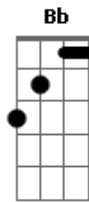

Renato Barushi - Para Ser Feliz Ela É Capaz de Tudo

tom:

Intro: Gm Dm F Gm
Gm Dm F Gm

Gm Dm
Para ser feliz ela é capaz de tudo
F Gm
É cada absurdo
Gm Dm
Nunca é demais querer passar do ponto
F Gm
O ser, nem sempre humano

Acordes

© ukulele-chords.com

© ukulele-chords.com

© ukulele-chords.com

© ukulele-chords.com

© ukulele-chords.com

O ser, nem sempre humano

Gm Dm
A noite é um segundo, a eternidade agora
F Gm
Momento é o que lhe importa
Gm Dm
Abstinência fere sua existência
F Gm
Uma vazia persistência