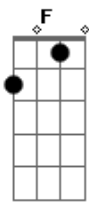

© ukulele-chords.com