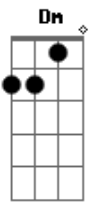

© ukulele-chords.com