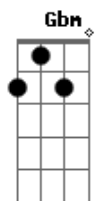

© ukulele-chords.com