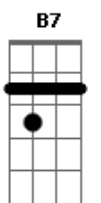

Renatinho Gomes - Meu Anjo

Tom: G

B **E** **A** **B7** **Dbm**
 Vem meu anjo, preciso tanto de você...ao meu lado
E **Dbm** **B**
A **B7**
 Vem meu anjo, em tudo aquilo que eu fizer, esteja ao meu lado
Dbm **A** **E E**
E E7
 Vem meu anjo, não me deixe assim sozinho... nessa estrada
Dbm **A** **E E**
E E7
 Vem meu anjo, sei que esse não é o fim da jornada

Gbm **A**
E

Eu já sei como sempre acaba essa linda história

E **Dbm**
B **A** **B7**
 Vem meu anjo guiar todos os meus passos, nesta escuridão
E **Dbm** **B**
A **B7**
 Vem meu anjo, serás minha estrela guia, neste mundo cão
Dbm **A** **E E**
E E7
 Vem meu anjo, não espero lutar e vencer e te perder
Dbm **A** **E E**
E E7
 Vem meu anjo, eu atravesso o mundo inteiro, por você

Gbm **A**
E
 Eu já sei como sempre acaba essa linda história

Acordes

© ukulele-chords.com

© ukulele-chords.com

© ukulele-chords.com

© ukulele-chords.com

© ukulele-chords.com

© ukulele-chords.com