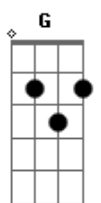

Renatinho Gomes - Meu Anjo

Tom: G

B **E** **A** **B7** **Dbm**
Vem meu anjo, preciso tanto de você...ao meu lado
E **Dbm** **B**
A **B7**
Vem meu anjo, em tudo aquilo que eu fizer, esteja ao meu lado
Dbm **A** **E E**
E E7
Vem meu anjo, não me deixe assim sozinho... nessa estrada
Dbm **A** **E E**
E E7
Vem meu anjo, sei que esse não é o fim da jornada

Gbm **A**
E

Eu já sei como sempre acaba essa linda história

E **Dbm**
B **A** **B7**
Vem meu anjo guiar todos os meus passos, nesta escuridão
E **Dbm** **B**
A **B7**
Vem meu anjo, serás minha estrela guia, neste mundo cão
Dbm **A** **E E**
E E7
Vem meu anjo, não espero lutar e vencer e te perder
Dbm **A** **E E**
E E7
Vem meu anjo, eu atravesso o mundo inteiro, por você

Gbm **A**
E
Eu já sei como sempre acaba essa linda história

Acordes

© ukulele-chords.com

© ukulele-chords.com

© ukulele-chords.com

© ukulele-chords.com

© ukulele-chords.com

© ukulele-chords.com

© ukulele-chords.com

© ukulele-chords.com