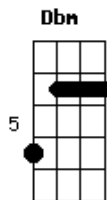

Renatinho Gomes - Meu Anjo

Tom: G

B **E** **A** **B7** **Dbm**
 Vem meu anjo, preciso tanto de você...ao meu lado
E **Dbm** **B**
A **B7**
 Vem meu anjo, em tudo aquilo que eu fizer, esteja ao meu lado
Dbm **A** **E E**
E E7
 Vem meu anjo, não me deixe assim sozinho... nessa estrada
Dbm **A** **E E**
E E7
 Vem meu anjo, sei que esse não é o fim da jornada

Gbm **A**
E

Eu já sei como sempre acaba essa linda história

E **Dbm**
B **A** **B7**
 Vem meu anjo guiar todos os meus passos, nesta escuridão
E **Dbm** **B**
A **B7**
 Vem meu anjo, serás minha estrela guia, neste mundo cão
Dbm **A** **E E**
E E7
 Vem meu anjo, não espero lutar e vencer e te perder
Dbm **A** **E E**
E E7
 Vem meu anjo, eu atravesso o mundo inteiro, por você

Gbm **A**
E
 Eu já sei como sempre acaba essa linda história

Acordes

© ukulele-chords.com

© ukulele-chords.com

© ukulele-chords.com

© ukulele-chords.com

© ukulele-chords.com

© ukulele-chords.com