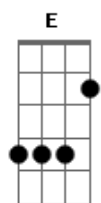

Renatinho Gomes - Meu Anjo

Tom: G

B **E** **A** **B7** **Dbm**
Vem meu anjo, preciso tanto de você...ao meu lado
E **Dbm** **B**
A **B7**
Vem meu anjo, em tudo aquilo que eu fizer, esteja ao meu lado
Dbm **A** **E E**
E E7
Vem meu anjo, não me deixe assim sozinho... nessa estrada
Dbm **A** **E E**
E E7
Vem meu anjo, sei que esse não é o fim da jornada

Gbm **A**
E

Eu já sei como sempre acaba essa linda história

E **Dbm**
B **A** **B7**
Vem meu anjo guiar todos os meus passos, nesta escuridão
E **Dbm** **B**
A **B7**
Vem meu anjo, serás minha estrela guia, neste mundo cão
Dbm **A** **E E**
E E7
Vem meu anjo, não espero lutar e vencer e te perder
Dbm **A** **E E**
E E7
Vem meu anjo, eu atravesso o mundo inteiro, por você

Gbm **A**
E
Eu já sei como sempre acaba essa linda história

Acordes

© ukulele-chords.com