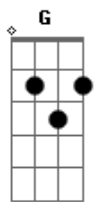

Renatinho Gomes - Meu Anjo

Tom: G

E
B **A** **B7** **Dbm**
Vem meu anjo, preciso tanto de você...ao meu lado
E **Dbm** **B**
A **B7**
Vem meu anjo, em tudo aquilo que eu fizer, esteja ao meu lado

Dbm **A** **E E**
E E7
Vem meu anjo, não me deixe assim sozinho... nessa estrada
Dbm **A** **E E**
E E7
Vem meu anjo, sei que esse não é o fim da jornada

Gbm **A**
E

Eu já sei como sempre acaba essa linda história

E **Dbm**
B **A** **B7**
Vem meu anjo guiar todos os meus passos, nesta escuridão
E **Dbm** **B**
A **B7**
Vem meu anjo, serás minha estrela guia, neste mundo cão

Dbm **A** **E E**
E E7
Vem meu anjo, não espero lutar e vencer e te perder
Dbm **A** **E E**
E E7
Vem meu anjo, eu atravesso o mundo inteiro, por você

Gbm **A**
E
Eu já sei como sempre acaba essa linda história

Acordes

© ukulele-chords.com

© ukulele-chords.com

© ukulele-chords.com

© ukulele-chords.com

© ukulele-chords.com

© ukulele-chords.com

© ukulele-chords.com

© ukulele-chords.com