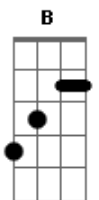

Renatinho Gomes - Meu Anjo

Tom: G

B **E** **A** **B7** **Dbm**
 Vem meu anjo, preciso tanto de você...ao meu lado
E **Dbm** **B**
A **B7**
 Vem meu anjo, em tudo aquilo que eu fizer, esteja ao meu lado
Dbm **A** **E E**
E E7
 Vem meu anjo, não me deixe assim sozinho... nessa estrada
Dbm **A** **E E**
E E7
 Vem meu anjo, sei que esse não é o fim da jornada

Gbm **A**
E

Eu já sei como sempre acaba essa linda história

E **Dbm**
B **A** **B7**
 Vem meu anjo guiar todos os meus passos, nesta escuridão
E **Dbm** **B**
A **B7**
 Vem meu anjo, serás minha estrela guia, neste mundo cão
Dbm **A** **E E**
E E7
 Vem meu anjo, não espero lutar e vencer e te perder
Dbm **A** **E E**
E E7
 Vem meu anjo, eu atravesso o mundo inteiro, por você

Gbm **A**
E
 Eu já sei como sempre acaba essa linda história

Acordes

© ukulele-chords.com

© ukulele-chords.com

© ukulele-chords.com

© ukulele-chords.com

© ukulele-chords.com

© ukulele-chords.com