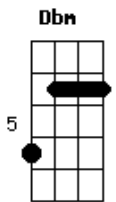

© ukulele-chords.com

© ukulele-chords.com