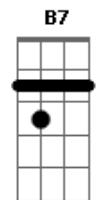

Renatinho Gomes - Meu Anjo

Tom: G

B **E** **A** **B7** **Dbm**
 Vem meu anjo, preciso tanto de você...ao meu lado
E **Dbm** **B**
A **B7**
 Vem meu anjo, em tudo aquilo que eu fizer, esteja ao meu lado
Dbm **A** **E E**
E E7
 Vem meu anjo, não me deixe assim sozinho... nessa estrada
Dbm **A** **E E**
E E7
 Vem meu anjo, sei que esse não é o fim da jornada

Gbm **A**
E

Eu já sei como sempre acaba essa linda história

E **Dbm**
B **A** **B7**
 Vem meu anjo guiar todos os meus passos, nesta escuridão
E **Dbm** **B**
A **B7**
 Vem meu anjo, serás minha estrela guia, neste mundo cão
Dbm **A** **E E**
E E7
 Vem meu anjo, não espero lutar e vencer e te perder
Dbm **A** **E E**
E E7
 Vem meu anjo, eu atravesso o mundo inteiro, por você

Gbm **A**
E
 Eu já sei como sempre acaba essa linda história

Acordes

© ukulele-chords.com

© ukulele-chords.com

© ukulele-chords.com

© ukulele-chords.com

© ukulele-chords.com

© ukulele-chords.com