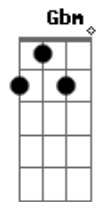

© ukulele-chords.com