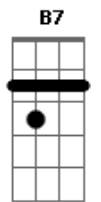

© ukulele-chords.com