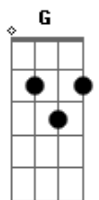

Renatinho Gomes - Meu Anjo

Tom: G

B **E** **A** **B7** **Dbm**
Vem meu anjo, preciso tanto de você...ao meu lado
E **Dbm** **B**
A **B7**
Vem meu anjo, em tudo aquilo que eu fizer, esteja ao meu lado
Dbm **A** **E E**
E E7
Vem meu anjo, não me deixe assim sozinho... nessa estrada
Dbm **A** **E E**
E E7
Vem meu anjo, sei que esse não é o fim da jornada

Gbm **A**
E

Eu já sei como sempre acaba essa linda história

E **Dbm**
B **A** **B7**
Vem meu anjo guiar todos os meus passos, nesta escuridão
E **Dbm** **B**
A **B7**
Vem meu anjo, serás minha estrela guia, neste mundo cão
Dbm **A** **E E**
E E7
Vem meu anjo, não espero lutar e vencer e te perder
Dbm **A** **E E**
E E7
Vem meu anjo, eu atravesso o mundo inteiro, por você

Gbm **A**
E
Eu já sei como sempre acaba essa linda história

Acordes

© ukulele-chords.com

© ukulele-chords.com

© ukulele-chords.com

© ukulele-chords.com

© ukulele-chords.com

© ukulele-chords.com

© ukulele-chords.com

© ukulele-chords.com