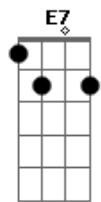

© ukulele-chords.com