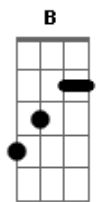

© ukulele-chords.com