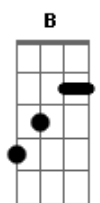

Renatinho Gomes - Meu Anjo

Tom: G

B **E** **A** **B7** **Dbm**
 Vem meu anjo, preciso tanto de você...ao meu lado
E **Dbm** **B**
A **B7**
 Vem meu anjo, em tudo aquilo que eu fizer, esteja ao meu lado
Dbm **A** **E E**
E E7
 Vem meu anjo, não me deixe assim sozinho... nessa estrada
Dbm **A** **E E**
E E7
 Vem meu anjo, sei que esse não é o fim da jornada

Gbm **A**
E

Eu já sei como sempre acaba essa linda história

E **Dbm**
B **A** **B7**
 Vem meu anjo guiar todos os meus passos, nesta escuridão
E **Dbm** **B**
A **B7**
 Vem meu anjo, serás minha estrela guia, neste mundo cão
Dbm **A** **E E**
E E7
 Vem meu anjo, não espero lutar e vencer e te perder
Dbm **A** **E E**
E E7
 Vem meu anjo, eu atravesso o mundo inteiro, por você

Gbm **A**
E
 Eu já sei como sempre acaba essa linda história

Acordes

© ukulele-chords.com

© ukulele-chords.com

© ukulele-chords.com

© ukulele-chords.com

© ukulele-chords.com

© ukulele-chords.com