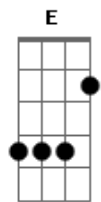

Renatinho Gomes - Meu Anjo

Tom: G

E
B **A** **B7** **Dbm**
Vem meu anjo, preciso tanto de você...ao meu lado
E **Dbm** **B**
A **B7**
Vem meu anjo, em tudo aquilo que eu fizer, esteja ao meu lado

Dbm **A** **E E**
E E7
Vem meu anjo, não me deixe assim sozinho... nessa estrada
Dbm **A** **E E**
E E7
Vem meu anjo, sei que esse não é o fim da jornada

Gbm **A**
E

Eu já sei como sempre acaba essa linda história

E **Dbm**
B **A** **B7**
Vem meu anjo guiar todos os meus passos, nesta escuridão
E **Dbm** **B**
A **B7**
Vem meu anjo, serás minha estrela guia, neste mundo cão

Dbm **A** **E E**
E E7
Vem meu anjo, não espero lutar e vencer e te perder
Dbm **A** **E E**
E E7
Vem meu anjo, eu atravesso o mundo inteiro, por você

Gbm **A**
E
Eu já sei como sempre acaba essa linda história

Acordes

© ukulele-chords.com