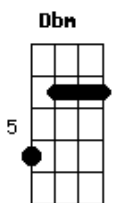

Renatinho Gomes - Meu Anjo

Tom: G

B **E** **A** **B7** **Dbm**
 Vem meu anjo, preciso tanto de você...ao meu lado
E **Dbm** **B**
A **B7**
 Vem meu anjo, em tudo aquilo que eu fizer, esteja ao meu lado
Dbm **A** **E E**
E E7
 Vem meu anjo, não me deixe assim sozinho... nessa estrada
Dbm **A** **E E**
E E7
 Vem meu anjo, sei que esse não é o fim da jornada

Gbm **A**
E

Eu já sei como sempre acaba essa linda história

E **Dbm**
B **A** **B7**
 Vem meu anjo guiar todos os meus passos, nesta escuridão
E **Dbm** **B**
A **B7**
 Vem meu anjo, serás minha estrela guia, neste mundo cão
Dbm **A** **E E**
E E7
 Vem meu anjo, não espero lutar e vencer e te perder
Dbm **A** **E E**
E E7
 Vem meu anjo, eu atravesso o mundo inteiro, por você

Gbm **A**
E
 Eu já sei como sempre acaba essa linda história

Acordes

© ukulele-chords.com

© ukulele-chords.com

© ukulele-chords.com

© ukulele-chords.com

© ukulele-chords.com

© ukulele-chords.com