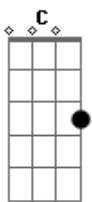

© ukulele-chords.com

Ela é dona de um olhar que me invade, me fascina e me faz sonhar

D Am
Quando eu te vejo fico bobo
C Am D
Parado, enfeitiçado, to hipnotizado nesse seu olhar
G D
É só compartilhar

[Refrão]

Am C
Pra gente se amar
G D
É só compartilhar
Pra gente se amar
É só compartilhar