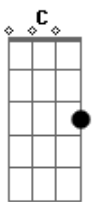

Renatinho do Forró Swinger - So Compartilhar

G tom:

[Primeira Parte]

G D Am
Olhar que me encanta e me domina toda hora
C G
Chega me seduz me ilude e vai embora
D Am C
Não sei se estou nessa, fico nessa indecisão
G D Am
Ela é mulher mistério ou é mulher pressão

[Pré-Refrão]

G D Am C G

Acordes

© ukulele-chords.com

© ukulele-chords.com

© ukulele-chords.com

© ukulele-chords.com

Ela é dona de um olhar que me invade, me fascina e me faz sonhar

D Am
Quando eu te vejo fico bobo
C Am D
Parado, enfeitado, to hipnotizado nesse seu olhar
G D
É só compartilhar

[Refrão]

Am C
Pra gente se amar
G D
É só compartilhar
Pra gente se amar
É só compartilhar