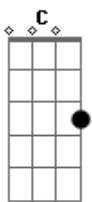

Renatinho do Forró Swinger - So Compartilhar

G tom:

[Primeira Parte]

G D Am
Olhar que me encanta e me domina toda hora
C G
Chega me seduz me ilude e vai embora
D Am C
Não sei se estou nessa, fico nessa indecisão
G D Am
Ela é mulher mistério ou é mulher pressão

[Pré-Refrão]

G D Am C G

Acordes

© ukulele-chords.com

© ukulele-chords.com

© ukulele-chords.com

© ukulele-chords.com

Ela é dona de um olhar que me invade, me fascina e me faz sonhar

D Am
Quando eu te vejo fico bobo
C Am D
Parado, enfeitiçado, to hipnotizado nesse seu olhar
G D
É só compartilhar

[Refrão]

Am C
Pra gente se amar
G D
É só compartilhar
Pra gente se amar
É só compartilhar