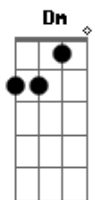

© ukulele-chords.com

© ukulele-chords.com