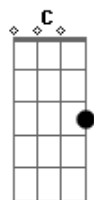

© ukulele-chords.com