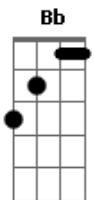

Pelo o que fiz

F Bb

Porque eu quis, enfim me arrependo

Dm

Quero chegar e tocar na ponta do teu Santo Altar

Bb

Misericórdia e favor

F

Que seja como o Senhor planejou pra mim

Interlúdio: F Cm7 Bb F

Solo: Bb Dm

Final: Dm C F

Eu me submeto

Acordes

© ukulele-chords.com

© ukulele-chords.com