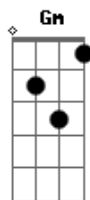

© ukulele-chords.com