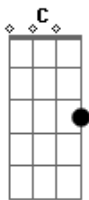

© ukelele-chords.com