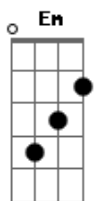

© ukelele-chords.com