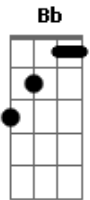

© ukelele-chords.com