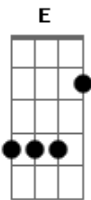

© ukelele-chords.com