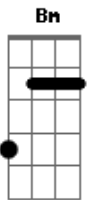

© ukelele-chords.com