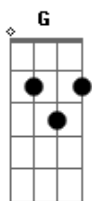

Renata Simão - Igreja Minha

Tom: D
Intro: Bm Bm G
Bm A D
Bm Gbm Em

Bm Bm G
Bm A D
Bm G

Bm Bm G Bm G
Tu és a menina dos olhos do pai
Bm
Vem se aconchegar em meus braços de amor
Bm G
Quero te abraçar, quero te abraçar
Bm A
Vem se aconchegar

Em Em A
Meus olhos não tiro de ti

Em Em A
Meu braços não cessam por ti

Bb Bm Bm G
Tu és a menina dos olhos do pai
Bm Bm G
Vem se aconchegar em meus braços de amor
Bm G Bm G
Quero te abraçar, quero te abraçar
Bm A
Vem se aconchegar

D
Estenderei meu braço forte
A
Para por ti lutar
G A
Enviarei os meus anjos para guerrear
G A
Não te deixarei, nem desampararei
Em D C A
Minha igreja tu és...

Gbm E D
Tu és a menina dos olhos do pai
Gbm E D
Vem se aconchegar em meus braços de amor
Gbm D Gbm E
Quero te abraçar, quero te abraçar

Gbm E D
Tu és a menina dos olhos do pai
Gbm E D
Vem se aconchegar em meus braços de amor
Gbm D Gbm E
Quero te abraçar, quero te abraçar

Final 2x: Gbm E D

Acordes

© ukelele-chords.com

© ukelele-chords.com

© ukelele-chords.com