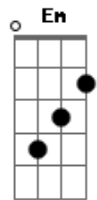

© ukelele-chords.com