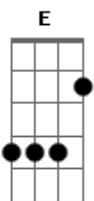

© ukelele-chords.com