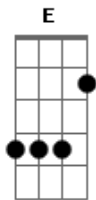

© ukelele-chords.com