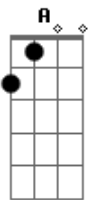

© ukelele-chords.com