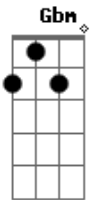

© ukelele-chords.com