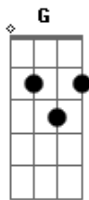

© ukelele-chords.com