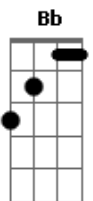

© ukelele-chords.com