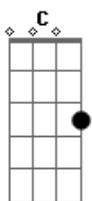

© ukelele-chords.com