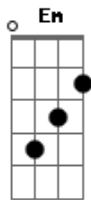

© ukelele-chords.com