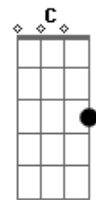

© ukelele-chords.com