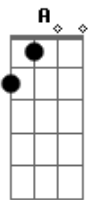

© ukelele-chords.com