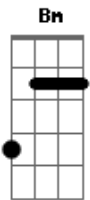

© ukelele-chords.com