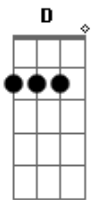

Renata Simão - Igreja Minha

Tom: D
Intro: Bm Bm G
Bm A D
Bm Gbm Em

Bm Bm G
Bm A D
Bm G

Bm Tu és a menina dos olhos do pai Bm G
Bm Vem se aconchegar em meus braços de amor Bm G
Bm Quero te abraçar, quero te abraçar G
Bm Vem se aconchegar A

D Igreja minha rica de amor A
Bm Sofreste tanto por amor ao seu Senhor A
A D Tens galardão na minha glória Bm
A D Igreja minha vitoriosa A G

A D Igreja minha não estás só Bm
A És amada minha G
Bm Sei que estás cansada de lutar Bm Bm
E Sei que por mim está a esperar G

Em Meus olhos não tiro de ti A

Em Meu braços não cessam por ti A

Bb Bm Bm G Tu és a menina dos olhos do pai Bm G

Bm Vem se aconchegar em meus braços de amor Bm G
Bm Quero te abraçar, quero te abraçar A
Bm Vem se aconchegar

D Estenderei meu braço forte A
A Para por ti lutar A
G Enviarei os meus anjos para guerrear A
G Não te deixarei, nem desampararei A
Em Minha igreja tu és... D C A

Gbm Tu és a menina dos olhos do pai E D
Gbm Vem se aconchegar em meus braços de amor E D
Gbm Quero te abraçar, quero te abraçar D

Gbm Tu és a menina dos olhos do pai E D
Gbm Vem se aconchegar em meus braços de amor E D
Gbm Quero te abraçar, quero te abraçar D

Final 2x: Gbm E D

Acordes

© ukelele-chords.com