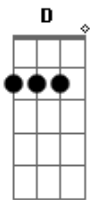

Renata Simão - Igreja Minha

Tom: D
Intro: Bm Bm G
Bm A D
Bm Gbm Em

Bm Bm G
Bm A D
Bm G

Bm Bm G
Tu és a menina dos olhos do pai
Bm
Vem se aconchegar em meus braços de amor
Bm G
Quero te abraçar, quero te abraçar
Bm A
Vem se aconchegar

D A
Igreja minha rica de amor
Bm A
Sofreste tanto por amor ao seu Senhor
A D A Bm
Tens galardão na minha glória
A D A G
Igreja minha vitoriosa

A D A Bm
Igreja minha não estás só
A G
És amada minha
Bm Bm Bm
Sei que estás cansada de lutar
E G
Sei que por mim está a esperar

Em Em A
Meus olhos não tiro de ti

Em Em A
Meu braços não cessam por ti

Bb Bm Bm G
Tu és a menina dos olhos do pai

Bm Bm
Vem se aconchegar em meus braços de amor
Bm G Bm
Quero te abraçar, quero te abraçar
Bm A
Vem se aconchegar

D
Estenderei meu braço forte

A
Para por ti lutar
G A
Enviarei os meus anjos para guerrear
G A
Não te deixarei, nem desampararei
Em D C A
Minha igreja tu és...

Gbm E D
Tu és a menina dos olhos do pai

Gbm E D
Vem se aconchegar em meus braços de amor
Gbm D Gbm E
Quero te abraçar, quero te abraçar

Gbm E D
Tu és a menina dos olhos do pai

Gbm E D
Vem se aconchegar em meus braços de amor
Gbm D Gbm E
Quero te abraçar, quero te abraçar

Final 2x: Gbm E D

Acordes