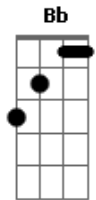

© ukelele-chords.com