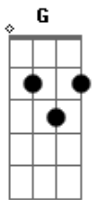

© ukelele-chords.com