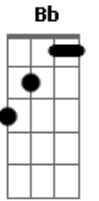

© ukulele-chords.com