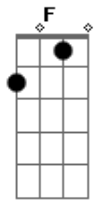

Renata Rosa - Me Leva

Tom: **F**
Intro: **C**

C
Eu fui no mato apanhar flores
Encontrei você (2x)

Bb F C
Me leva, me leva (2x)

C
Foi quando o breu tingiu a mata
De eu me perder (2x)

Bb F C
Me leva, me leva (2x)

C
No meio do véu do rodopio
eu pude, então, lhe ver (2x)

Bb F C
Me leva, me leva (2x)

C Bb F C
Foi cadência que a folha mostrou (2x)

Bb F C
Me leva, me leva (2x)

Acordes

© ukulele-chords.com