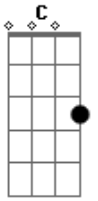

Renata Rosa - Me Leva

Tom: **F**
Intro: **C**

C
Eu fui no mato apanhar flores
Encontrei você (2x)

Bb F C
Me leva, me leva (2x)

C
Foi quando o breu tingiu a mata
De eu me perder (2x)

Bb F C
Me leva, me leva (2x)

C
No meio do véu do rodopio
eu pude, então, lhe ver (2x)

Bb F C
Me leva, me leva (2x)

C Bb F C
Foi cadência que a folha mostrou (2x)

Bb F C
Me leva, me leva (2x)

Acordes

© ukulele-chords.com

© ukulele-chords.com