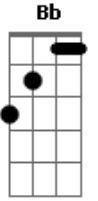

Renata Rosa - Me Leva

Tom: **F**
Intro: **C**

C
Eu fui no mato apanhar flores
Encontrei você (2x)

Bb F C
Me leva, me leva (2x)

C
Foi quando o breu tingiu a mata
De eu me perder (2x)

Bb F C
Me leva, me leva (2x)

C
No meio do véu do rodopio
eu pude, então, lhe ver (2x)

Bb F C
Me leva, me leva (2x)

C Bb F C
Foi cadência que a folha mostrou (2x)

Bb F C
Me leva, me leva (2x)

Acordes

© ukulele-chords.com

© ukulele-chords.com