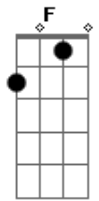

Renata Rosa - Me Leva

Tom: **F**
Intro: **C**

C
Eu fui no mato apanhar flores
Encontrei você (2x)

Bb **F** **C**
Me leva, me leva (2x)

C
Foi quando o breu tingiu a mata
De eu me perder (2x)

Bb **F** **C**
Me leva, me leva (2x)

C
No meio do véu do rodopio
eu pude, então, lhe ver (2x)

Bb **F** **C**
Me leva, me leva (2x)

C **Bb** **F** **C**
Foi cadência que a folha mostrou (2x)

Bb **F** **C**
Me leva, me leva (2x)

Acordes

© ukulele-chords.com