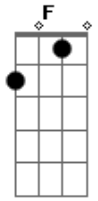

Renata Rosa - Me Leva

Tom: **F**
Intro: **C**

C
Eu fui no mato apanhar flores
Encontrei você (2x)

Bb F C
Me leva, me leva (2x)

C
Foi quando o breu tingiu a mata
De eu me perder (2x)

Bb F C
Me leva, me leva (2x)

C
No meio do véu do rodopio
eu pude, então, lhe ver (2x)

Bb F C
Me leva, me leva (2x)

C Bb F C
Foi cadência que a folha mostrou (2x)

Bb F C
Me leva, me leva (2x)

Acordes

© ukulele-chords.com

© ukulele-chords.com