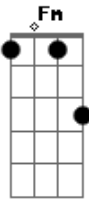

© ukulele-chords.com