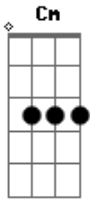

© ukulele-chords.com