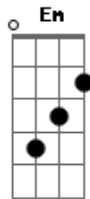

© ukulele-chords.com

Confia o barco a mim e veja o mar se acalmar

G
Quando vem a tempestade

Em
Eu te ajudo a navegar

C D
Confia o barco a mim e veja o mar se acalmar

G
Eu não te exijo nada que não seja por amor

Em
Mas clame ao meu nome e eu irei em teu favor

C
Envio anjos derrubando as muralhas

D
Como um exército em ordem de batalha

G
Quando vem a tempestade

Em
Eu te ajudo a navegar

C D
Confia o barco a mim e veja o mar se acalmar