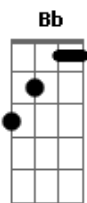

© ukulele-chords.com