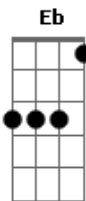

Renata Marin - Paulo e Silas

tom:

Bb

Intro: Bb Eb Gm F F

Eb Gm F F
Em minha angústia eu clamei a ti
Eb Gm F F
Não te vejo mas eu posso te sentir
Eb Gm F F
Tu estás aqui
Eb Gm F F
Posso te sentir

Eb Gm F F
Em minha angústia eu clamei a ti
Eb Gm F F
Não te vejo mas eu posso te sentir
Eb Gm F F
Tu estás aqui
Eb Gm F F
Posso te sentir

Eb
E se Paulo e Silas te adoraram
Gm
E as cadeias foram quebradas
F
Assim quero adorar-te

Eb
E se Paulo e Silas te adoraram
Gm
E as cadeias foram quebradas
F
Assim quero adorar-te

Eb
Teu amor rompe cadeias
F
Não tem mais fronteiras
Gm
Teu amor não me condenas
Dm
Não tem mais barreiras

Eb Gm F F
Em minha angústia eu clamei a ti
Eb Gm F F
Não te vejo mas eu posso te sentir
Eb Gm F F
Tu estás aqui
Eb Gm F F

Acordes

© ukulele-chords.com

© ukulele-chords.com

© ukulele-chords.com

© ukulele-chords.com

© ukulele-chords.com

Posso te sentir

Eb
E se Paulo e Silas te adoraram
Gm
E as cadeias foram quebradas
F
Assim quero adorar-te

Eb
E se Paulo e Silas te adoraram
Gm
E as cadeias foram quebradas
F
Assim quero adorar-te