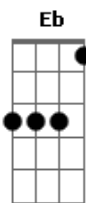

© ukulele-chords.com