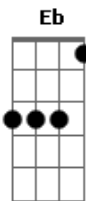

© ukulele-chords.com