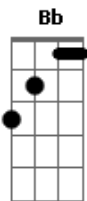

© ukulele-chords.com