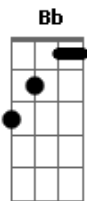

Renata Marin - Paulo e Silas

tom:

Bb

Intro: Bb Eb Gm F F

Eb Gm F F
Em minha angústia eu clamei a ti
Eb Gm F F
Não te vejo mas eu posso te sentir
Eb Gm F F
Tu estás aqui
Eb Gm F F
Posso te sentir

Eb Gm F F
Em minha angústia eu clamei a ti
Eb Gm F F
Não te vejo mas eu posso te sentir
Eb Gm F F
Tu estás aqui
Eb Gm F F
Posso te sentir

Eb
E se Paulo e Silas te adoraram
Gm
E as cadeias foram quebradas
F
Assim quero adorar-te

Eb
E se Paulo e Silas te adoraram
Gm
E as cadeias foram quebradas
F
Assim quero adorar-te

Eb
Teu amor rompe cadeias
F
Não tem mais fronteiras
Gm
Teu amor não me condenas
Dm
Não tem mais barreiras

Eb Gm F F
Em minha angústia eu clamei a ti
Eb Gm F F
Não te vejo mas eu posso te sentir
Eb Gm F F
Tu estás aqui
Eb Gm F F

Acordes

© ukulele-chords.com

© ukulele-chords.com

© ukulele-chords.com

© ukulele-chords.com