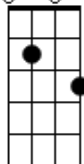

Renata Marin - O Caminho

tom:

Intro: Am Am C
Am Am F7M

Cadd9

Quanto mais eu vivo mais eu vejo

G
Que correr atrás do mundo

Am Am
É correr atrás do vento

Am F7M
Nada me acrescenta nada

Cadd9

© ukulele-chords.com

Vida nova que eu só achei em ti

Jesus tu me fez sorrir

Cadd9

E quando eu chorava tu me consolou

G
E todas minhas lágrimas tu enxugou

Am Am F7M
Trazendo esperança e vida