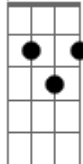

© ukulele-chords.com

Dm