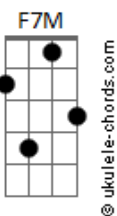

Renata Marin - O Caminho

tom:

Intro: Am Am C
Am Am F7M

Cadd9

Quanto mais eu vivo mais eu vejo

G
Que correr atrás do mundo

Am Am
É correr atrás do vento

Am F7M
Nada me acrescenta nada

Dm G
Só tu deste o sentido a minha estrada

Cadd9

Direcionando todo meu caminho

G
Direcionando a tudo que me trás sentido

Am Am F7M

Acordes

Vida nova que eu só achei em ti

Jesus tu me fez sorrir