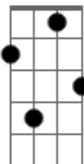

Renata Marin - O Caminho

tom:

Intro: Am Am C
Am Am F7M

Cadd9

Quanto mais eu vivo mais eu vejo

G
Que correr atrás do mundo

Am Am
É correr atrás do vento

Am F7M
Nada me acrescenta nada

Dm G
Só tu deste o sentido a minha estrada

Cadd9

Direcionando todo meu caminho

G
Direcionando a tudo que me trás sentido

Am Am F7M

Acordes

F7M

© ukulele-chords.com