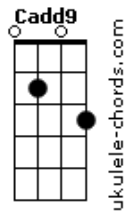

Renata Marin - O Caminho

tom:

Intro: Am Am C
Am Am F7M

Cadd9

Quanto mais eu vivo mais eu vejo

G
Que correr atrás do mundo

Am Am
É correr atrás do vento

Am F7M
Nada me acrescenta nada

Dm G
Só tu deste o sentido a minha estrada

Cadd9

Direcionando todo meu caminho

G
Direcionando a tudo que me trás sentido

Am Am F7M

Acordes

Vida nova que eu só achei em ti

Jesus tu me fez sorrir