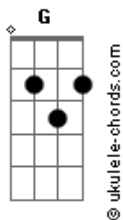

Renata Marin - O Caminho

tom:

Intro: Am Am C
Am Am F7M

Cadd9

Quanto mais eu vivo mais eu vejo

G
Que correr atrás do mundo

Am Am
É correr atrás do vento

Am F7M
Nada me acrescenta nada

Dm G
Só tu deste o sentido a minha estrada

Cadd9

Direcionando todo meu caminho

G
Direcionando a tudo que me trás sentido

Am Am F7M

Acordes

Vida nova que eu só achei em ti

Jesus tu me fez sorrir