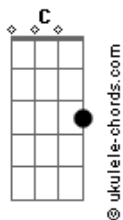

Renata Marin - O Caminho

tom:

Intro: Am Am C
Am Am F7M

Cadd9

Quanto mais eu vivo mais eu vejo

G
Que correr atrás do mundo

Am Am
É correr atrás do vento

Am F7M
Nada me acrescenta nada

Dm G
Só tu deste o sentido a minha estrada

Cadd9

Direcionando todo meu caminho

G
Direcionando a tudo que me trás sentido

Am Am F7M

Acordes

Vida nova que eu só achei em ti

Jesus tu me fez sorrir