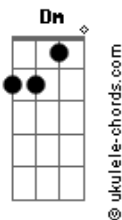

Renata Marin - O Caminho

tom:

Intro: Am Am C
Am Am F7M

Cadd9

Quanto mais eu vivo mais eu vejo

G
Que correr atrás do mundo

Am Am
É correr atrás do vento

Am F7M
Nada me acrescenta nada

Dm G
Só tu deste o sentido a minha estrada

Cadd9

Direcionando todo meu caminho

G
Direcionando a tudo que me trás sentido

Am Am F7M

Acordes

Vida nova que eu só achei em ti

Jesus tu me fez sorrir