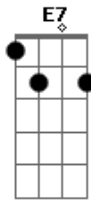

© ukulele-chords.com