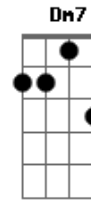

© ukulele-chords.com