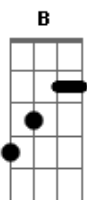

Renata Arruda - Porta do Sol

Tom: B
Intro: B Badd9(b5) 2x

B
Somos a porta do Sol
Desse país tropical

B
A luz do interior
Brilhou lá na capital

Dbm7 **Abm7**
E clareou o céu na Borborema
Db **E** **B**
No Cariri do extremo oriental

Dbm7 **Abm7**
Salve o sertão, o brejo, a Borborema
Db **E** **B**
Que vem saudar o extremo oriental

E **Abm7**
|O calor do verão chegou pra te abraçar

B
Somos a porta do Sol
Desse país tropical
Dbm7 **Abm7**
Somos a mata verde, a esperança
Db **E** **B**
Somos o Sol do extremo oriental

B
A lua fez um poema
Nas palhas do coqueiral
Dbm7 **Abm7**
Eu escrevi seu nome nas areias
Db **E** **B**
No coração do extremo oriental

Cifra enviada por Rafael Freire Bandeira

Acordes

© ukulele-chords.com