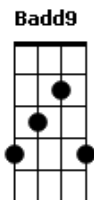

© ukulele-chords.com