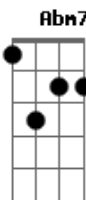

© ukulele-chords.com