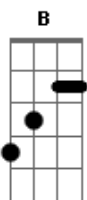

Renata Arruda - Porta do Sol

Tom: B
Intro: B Badd9(b5) 2x

B
Somos a porta do Sol
Desse país tropical

B
A luz do interior
Brilhou lá na capital

Dbm7 **Abm7**
E clareou o céu na Borborema
Db **E** **B**
No Cariri do extremo oriental

Dbm7 **Abm7**
Salve o sertão, o brejo, a Borborema
Db **E** **B**
Que vem saudar o extremo oriental

E **Abm7**
|O calor do verão chegou pra te abraçar

B
Somos a porta do Sol
Desse país tropical
Dbm **Abm7**
Somos a mata verde, a esperança
Db **E** **B**
Somos o Sol do extremo oriental

B
A lua fez um poema
Nas palhas do coqueiral
Dbm7 **Abm7**
Eu escrevi seu nome nas areias
Db **E** **B**
No coração do extremo oriental

Cifra enviada por Rafael Freire Bandeira

Acordes

© ukulele-chords.com