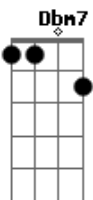

© ukulele-chords.com