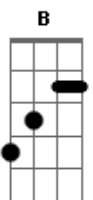

Renata Arruda - Porta do Sol

Tom: B
Intro: B Badd9(b5) 2x

B
Somos a porta do Sol
Desse país tropical

B
A luz do interior
Brilhou lá na capital

Dbm7 **Abm7**
E clareou o céu na Borborema
Db **E** **B**
No Cariri do extremo oriental

Dbm7 **Abm7**
Salve o sertão, o brejo, a Borborema
Db **E** **B**
Que vem saudar o extremo oriental

E **Abm7**
|O calor do verão chegou pra te abraçar

B
Somos a porta do Sol
Desse país tropical
Dbm7 **Abm7**
Somos a mata verde, a esperança
Db **E** **B**
Somos o Sol do extremo oriental

B
A lua fez um poema
Nas palhas do coqueiral
Dbm7 **Abm7**
Eu escrevi seu nome nas areias
Db **E** **B**
No coração do extremo oriental

Cifra enviada por Rafael Freire Bandeira

Acordes

© ukulele-chords.com