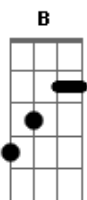

Renata Arruda - Porta do Sol

Tom: B
Intro: B Badd9(b5) 2x

B
Somos a porta do Sol
Desse país tropical

B
A luz do interior
Brilhou lá na capital
E clareou o céu na Borborema
No Cariri do extremo oriental

Salve o sertão, o brejo, a Borborema
Que vem saudar o extremo oriental

E **Abm7**
|O calor do verão chegou pra te abraçar

B
Somos a porta do Sol
Desse país tropical
Somos a mata verde, a esperança
Somos o Sol do extremo oriental

B
A lua fez um poema
Nas palhas do coqueiral
Eu escrevi seu nome nas areias
No coração do extremo oriental

Cifra enviada por Rafael Freire Bandeira

Acordes