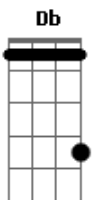

© ukulele-chords.com