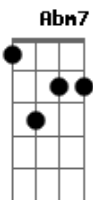

© ukulele-chords.com