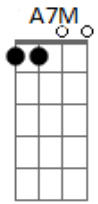

Renata Arruda - Pedido Ao Tempo

Tom: A

O que dizer? ^{A A7 A7}
Se o coração calou foi sem querer ^{D Dm}
Espero você falando o que eu quero ouvir ^{A A E}
Deixa passar? ^{A7 A7}
Eu to parada em algum lugar ^{D Dm}
Encontro que o acaso não marcou e desencontrou ^{A A7M E}
E se eu ficar sem ver você ^{A A7M}

Meu coração não vai querer ^{A7 D}
Eu faço um pedido ao tempo ^{F A}
Não me esqueça não ^E
Eu vou tocar seu coração ^{A A7M}
quando cantar nossa canção ^{A7 D}
eu faço um pedido ao tempo, ^{F A}
não me esqueça não ^E
meu amor ^A

Acordes

© ukulele-chords.com