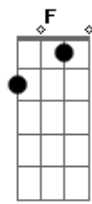

© ukulele-chords.com