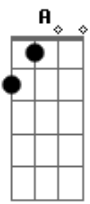

Renata Arruda - Pedido Ao Tempo

Tom: A

O que dizer? ^{A A7 A7}
Se o coração calou foi sem querer ^{D Dm}
Espero você falando o que eu quero ouvir ^{A A E}
Deixa passar? ^{A7 A7}
Eu to parada em algum lugar ^{D Dm}
Encontro que o acaso não marcou e desencontrou ^{A A E}
E se eu ficar sem ver você ^{A7M}

Meu coração não vai querer ^{A7 D}
Eu faço um pedido ao tempo ^{F A}
Não me esqueça não ^E
Eu vou tocar seu coração ^{A A7M}
quando cantar nossa canção ^{A7 D}
eu faço um pedido ao tempo, ^{F A}
não me esqueça não ^E
meu amor ^A

Acordes

© ukulele-chords.com

© ukulele-chords.com

© ukulele-chords.com

© ukulele-chords.com

© ukulele-chords.com

© ukulele-chords.com

© ukulele-chords.com