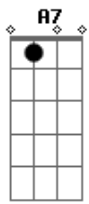

© ukulele-chords.com