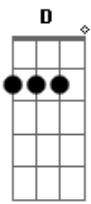

© ukulele-chords.com