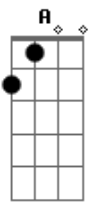

© ukulele-chords.com