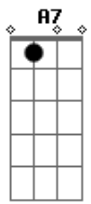

Renata Arruda - Pedido Ao Tempo

Tom: A

O que dizer? ^{A A7 A7}
Se o coração calou foi sem querer ^{D Dm}
Espero você falando o que eu quero ouvir ^{A A E}
Deixa passar? ^{A7 A7}
Eu to parada em algum lugar ^{D Dm}
Encontro que o acaso não marcou e desencontrou ^{A A E}
E se eu ficar sem ver você ^{A7M}

Meu coração não vai querer ^{A7 D}
Eu faço um pedido ao tempo ^{F A}
Não me esqueça não ^E
Eu vou tocar seu coração ^{A A7M}
quando cantar nossa canção ^{A7 D}
eu faço um pedido ao tempo, ^{F A}
não me esqueça não ^E
meu amor ^A

Acordes

© ukulele-chords.com

© ukulele-chords.com

© ukulele-chords.com

© ukulele-chords.com

© ukulele-chords.com

© ukulele-chords.com

© ukulele-chords.com