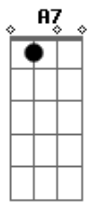

Renata Arruda - Pedido Ao Tempo

Tom: A

O que dizer? ^{A A7 A7}
Se o coração calou foi sem querer ^{D Dm}
Espero você falando o que eu quero ouvir ^{A A E}
Deixa passar? ^{A7 A7}
Eu to parada em algum lugar ^{D Dm}
Encontro que o acaso não marcou e desencontrou ^{A A7M E}
E se eu ficar sem ver você ^{A A7M}

Meu coração não vai querer ^{A7 D}
Eu faço um pedido ao tempo ^{F A}
Não me esqueça não ^E
Eu vou tocar seu coração ^{A A7M}
quando cantar nossa canção ^{A7 D}
eu faço um pedido ao tempo, ^{F A}
não me esqueça não ^E
meu amor ^A

Acordes

© ukulele-chords.com

© ukulele-chords.com

© ukulele-chords.com

© ukulele-chords.com

© ukulele-chords.com

© ukulele-chords.com

© ukulele-chords.com