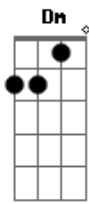

© ukulele-chords.com