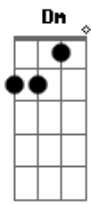

© ukulele-chords.com