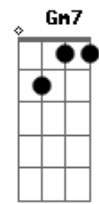

© ukulele-chords.com