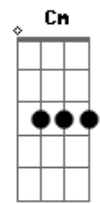

© ukulele-chords.com