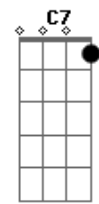

© ukulele-chords.com