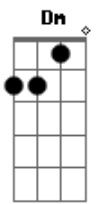

© ukulele-chords.com