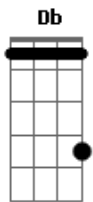

Renata Arruda - Marcas e Sinais

Tom: **Db**

Db
SÃO MARCAS, SÃO SINAIS
Gb
QUE O TEMPO EXIBE EM TEU OLHAR
Gb
POR MAIS QUE SEJAM VÁS

Ebm7
A MINHA LOUCA FOME POR MAIS
Ebm7
ME SALIVA A BOCA E ME SABENDO VOCÊ FAZ
Gb
POR MAIS QUE EU DISFARCE

QUE EU PERCA O EQUILÍBRIO
Db
QUE EU CAIA EM TEU ABISMO

TEUS PÉS
B
SOU SÓ UM REDEMOINHO, UM ZÁS
Bbm7
Ebm7 O QUE O MEU DESCAMINHO TE TRAZ
Gb
EU QUERO SER TEU VINHO
Ab4
Db TE EMBRIAGAR DE MIM
Db
E TE DAR MUITO MAIS
Ebm7
MAIS DE MIM

EM TEU OLHAR
Gb
TE DEIXAR AS MINHAS MARCAS
Db
OS MEUS SINAIS

Acordes

© ukulele-chords.com