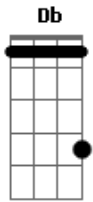

Renata Arruda - Marcas e Sinais

Tom: **Db**

Db
SÃO MARCAS, SÃO SINAIS
Gb
QUE O TEMPO EXIBE EM TEU OLHAR
Gb
POR MAIS QUE SEJAM VÁS

Ebm7
A MINHA LOUCA FOME POR MAIS
Ebm7
ME SALIVA A BOCA E ME SABENDO VOCÊ FAZ
Gb
POR MAIS QUE EU DISFARCE

QUE EU PERCA O EQUILÍBRIO
Db
QUE EU CAIA EM TEU ABISMO

TEUS PÉS
B
SOU SÓ UM REDEMOINHO, UM ZÁS
Bbm7
Ebm7 O QUE O MEU DESCAMINHO TE TRAZ
Gb
EU QUERO SER TEU VINHO
Ab4
Db TE EMBRIAGAR DE MIM
Db
E TE DAR MUITO MAIS
Ebm7
MAIS DE MIM

EM TEU OLHAR
Gb
TE DEIXAR AS MINHAS MARCAS
Db
OS MEUS SINAIS

Acordes

© ukulele-chords.com