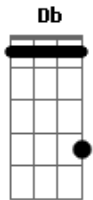

Renata Arruda - Marcas e Sinais

Tom: **Db**

Db
SÃO MARCAS, SÃO SINAIS
Gb
QUE O TEMPO EXIBE EM TEU OLHAR
Gb
POR MAIS QUE SEJAM VÁS

Ebm7
A MINHA LOUCA FOME POR MAIS
Ebm7
ME SALIVA A BOCA E ME SABENDO VOCÊ FAZ
Gb
POR MAIS QUE EU DISFARCE

QUE EU PERCA O EQUILÍBRIO
Db
QUE EU CAIA EM TEU ABISMO

TEUS PÉS
B
SOU SÓ UM REDEMOINHO, UM ZÁS
Bbm7
Ebm7 O QUE O MEU DESCAMINHO TE TRAZ
Gb
EU QUERO SER TEU VINHO
Ab4
Db TE EMBRIAGAR DE MIM
Db
E TE DAR MUITO MAIS
Ebm7
MAIS DE MIM

EM TEU OLHAR
Gb
TE DEIXAR AS MINHAS MARCAS
Db
OS MEUS SINAIS

Acordes

© ukulele-chords.com