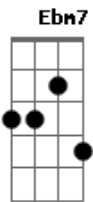

© ukulele-chords.com