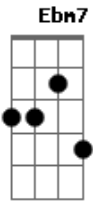

© ukulele-chords.com