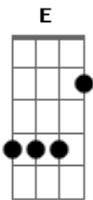

QUE EU PERCA O EQUILÍBRIO
Db
QUE EU CAIA EM TEU ABISMO

TEUS PÉS
B
SOU SÓ UM REDEMOINHO, UM ZÁS
Bbm7
Ebm7 O QUE O MEU DESCAMINHO TE TRAZ
Gb
EU QUERO SER TEU VINHO
Ab4
Db TE EMBRIAGAR DE MIM
Db
E TE DAR MUITO MAIS
Ebm7
MAIS DE MIM

EM TEU OLHAR
Gb
TE DEIXAR AS MINHAS MARCAS
Db
OS MEUS SINAIS

Acordes

© ukulele-chords.com

© ukulele-chords.com

© ukulele-chords.com

© ukulele-chords.com

© ukulele-chords.com

© ukulele-chords.com