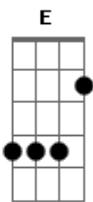

QUE EU PERCA O EQUILÍBRIO
Db
QUE EU CAIA EM TEU ABISMO

TEUS PÉS
B
SOU SÓ UM REDEMOINHO, UM ZÁS
Bbm7
Ebm7 O QUE O MEU DESCAMINHO TE TRAZ
Gb
EU QUERO SER TEU VINHO
Ab4
Db TE EMBRIAGAR DE MIM
Db
E TE DAR MUITO MAIS
Ebm7
MAIS DE MIM

EM TEU OLHAR
Gb
TE DEIXAR AS MINHAS MARCAS
Db
OS MEUS SINAIS

Acordes

© ukulele-chords.com

© ukulele-chords.com

© ukulele-chords.com

© ukulele-chords.com

© ukulele-chords.com

© ukulele-chords.com