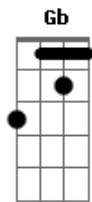

© ukulele-chords.com