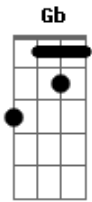

© ukulele-chords.com