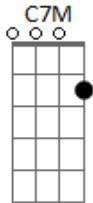

© ukulele-chords.com