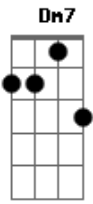

© ukulele-chords.com