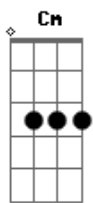

Renata Arruda - Eu Me Cheguei

Tom: C

G7M
Eu me cheguei meio tonta
Am7 **D7** **Am7**
Repleta de doces pra te oferecer
D7
Fui lambuzando teu colo de mel
G7M **GSus**
Feito louca, uma deusa, um erê
C7m **Db**
Eu nem me fiz de rogada
Bm **E7**
Abri logo as cartas e assustei você
A7 **Am7**
Embaralhando meus versos no ar
D7 **Dm7** **G7**
Eu nem quis mas paguei para ver
C7M **Db**
De repetir: Eu te amo, te amo, te amo
Bm7 **E7**
Escutei teu afeto

A7 **D7** **Cm**
Mas na verdade nem sei se ouvia tua voz
G7M
Ou só era o meu eco
G7M **Am7**
Eu me cheguei enlaçando meus olhos tuas pernas
D7
Acabei tua refém
Am7 **D7**
Mas de uma coisa estou certa
G7M **GSus**
Todo amor me liberta e eu te fiz muito bem
C7M **Db**
De repetir: Eu te amo, te amo, te amo
Bm7 **E7**
Escutei teu afeto
A7 **D7** **Cm**
Mas na verdade nem sei se ouvia tua voz
G7M
Ou só era o meu eco

Acordes

© ukulele-chords.com