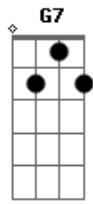

© ukulele-chords.com