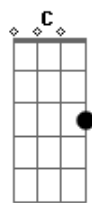

© ukulele-chords.com