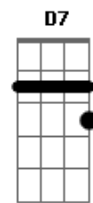

© ukulele-chords.com