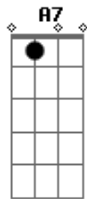

© ukulele-chords.com