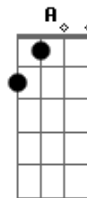

© ukulele-chords.com