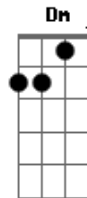

© ukulele-chords.com