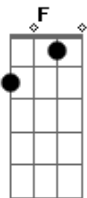

Renata Arruda - Espumas Ao Vento

Tom: F

|D7 | E de uma coisa fique certa, amor | Gm
|C7 | A porta vai estar sempre aberta, amor | F
Refrão 2x |Dm | O meu olhar vai dar uma festa, amor | Gm
|A | Na hora de você chegar |Dm | na primeira vez |D7|
|A | na segunda vez |A|

Dm Am
EU sei que aí dentro ainda mora um pedacinho de mim
Bb
Um grande amor não se acaba assim
C F
Feito espumas ao vento

A
Não é coisa de momento, raiva passageira

Dm Dm\C
mania que dá e passa feito brincadeira
Bb Gm A7
O amor deixa marcas que não dá pra apagar
Dm Am
Eu sei que errei, mas tô aqui pra te pedir perdão
Bb
Cabeça doida, coração na mão
C F
Desejo pegando fogo
A
E sem saber direito a hora nem o que fazer
Dm Dm\C
Eu não encontro tua palavra só pra te dizer
Bb A Dm
Ah! Se eu fosse você, amor, eu voltava pra mim de novo

Refrão

Acordes