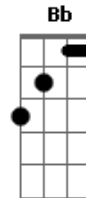

© ukulele-chords.com

© ukulele-chords.com