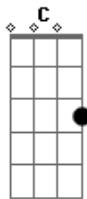

Renata Arruda - Espumas Ao Vento

Tom: F

|D7 | E de uma coisa fique certa, amor | Gm
|C7 | A porta vai estar sempre aberta, amor | F
Refrão 2x |Dm | O meu olhar vai dar uma festa, amor | Gm
|A | Na hora de você chegar |Dm | na primeira vez |D7|
|A | na segunda vez |A|

Dm Am
EU sei que aí dentro ainda mora um pedacinho de mim
Bb
Um grande amor não se acaba assim
C F
Feito espumas ao vento

A
Não é coisa de momento, raiva passageira

Dm Dm\C
mania que dá e passa feito brincadeira
Bb Gm A7
O amor deixa marcas que não dá pra apagar
Dm Am
Eu sei que errei, mas tô aqui pra te pedir perdão
Bb
Cabeça doida, coração na mão
C F
Desejo pegando fogo
A
E sem saber direito a hora nem o que fazer
Dm Dm\C
Eu não encontro tua palavra só pra te dizer
Bb A Dm
Ah! Se eu fosse você, amor, eu voltava pra mim de novo

Refrão

Acordes

© ukulele-chords.com

© ukulele-chords.com

© ukulele-chords.com

© ukulele-chords.com

© ukulele-chords.com

© ukulele-chords.com

© ukulele-chords.com

© ukulele-chords.com

© ukulele-chords.com

© ukulele-chords.com

© ukulele-chords.com