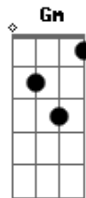

© ukulele-chords.com