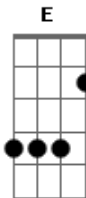

© ukulele-chords.com