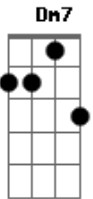

© ukulele-chords.com