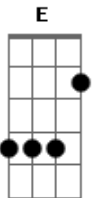

© ukulele-chords.com