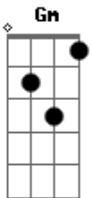

© ukulele-chords.com