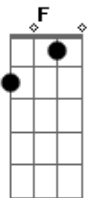

Renata Arruda - Espumas Ao Vento

Tom: F

|D7
|E de uma coisa fique certa, amor
|C7
Refrão 2x |A porta vai estar sempre aberta, amor
|Dm
|O meu olhar vai dar uma festa, amor
|A
|Na hora de você chegar |D7| na primeira vez
|A | na segunda vez

Dm Am
EU sei que aí dentro ainda mora um pedacinho de mim
Bb
Um grande amor não se acaba assim
C F
Feito espumas ao vento

A
Não é coisa de momento, raiva passageira

Dm7 Dm7\C
mania que dá e passa feito brincadeira
Bb Gm A7
O amor deixa marcas que não dá pra apagar
Dm Am
Eu sei que errei, mas tô aqui pra te pedir perdão
Bb
Cabeça doida, coração na mão
C F
Desejo pegando fogo
A
E sem saber direito a hora nem o que fazer
Dm Dm\C
Eu não encontro mui palavra só pra te dizer
Bb A Dm
Ah! Se eu fosse você, amor, eu voltava pra mim de novo

Refrão

Acordes

© ukulele-chords.com