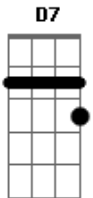

© ukulele-chords.com