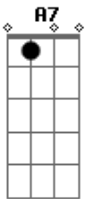

© ukulele-chords.com