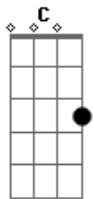

© ukulele-chords.com