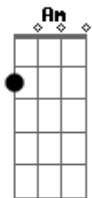

© ukulele-chords.com