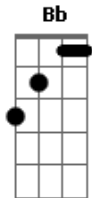

© ukulele-chords.com