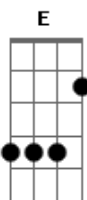

Renata Arruda - Desprevenida

Tom: C

Am
CADÊ O QUE CANTOU?
O QUE TOCOU?

O QUE BEIJOU E ME PEGOU DESPREVENIDA. Bm E7

Am
CADÊ VOCÊ QUE NÃO SAI DE MIM E7
Bm E7

Am
E COMO UM REDEMOINHO DESCOBRE MINHA CAMA Dm
E7
E ME DEIXA COM FRIO.

CADÊ VOCÊ QUE NÃO ESCUTO FALAR Bm E7

Am E7
QUE ME OCUPA O PENSAR ME TIRANDO DO CHÃO.
Am

É UM NÃO

UM TALVEZ Bm
UM ATÉ BREVE

SEM DATAS E7
SEM HORA

SEM NADA. Am
Bm E7
É UM SENTIMENTO NASCENDO

CRESCENDO A7
DIFERENTE Dm G7
TOMANDO DENTRO DE MIM

QUERENDO IR PRA FORA DE MIM C F
Bm E7 Am
E EU NEM SEI CADÊ VOCÊ.

Acordes

© ukulele-chords.com

© ukulele-chords.com

© ukulele-chords.com

© ukulele-chords.com

© ukulele-chords.com

© ukulele-chords.com