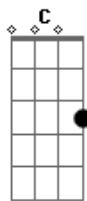

© ukulele-chords.com