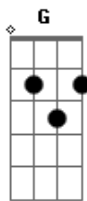

Renata Arruda - Copacabana Blues

Tom: G

C E
Copacabana princesinha do mar
Am Em
Pelas manhãs tu és o Rio a cantar
F Gb C
E a tardinha o sol poente
Am D7 G Ab
Deixa sempre uma saudade na gen...te
C G
Os travestis
Am Fm
Desnudando os bumbuns nas esquinas
C G
São souvenirs
Am Fm
Assim como tantas meninas
C G
Estudam inglês
Am Fm
Para falar melhor com o freguês
C G Am
Loiro, de olhos azuis, um metro e oitenta e três
Fm

Falando inglês que nem no cinema
C G Am
"Copacabana é uma ilusão
Fm
Copacabana não me engana
C G Am
Apenas desfila no meu coração
Fm
Como num fim de semana"
C G
Tem os pivetes
Am Fm
Magrinhos, raquíticos, nanicos, pigmeus
C G Am Fm
Que encostam os seus canivetes nos pneus da pança
C G Am Fm
Da turista gringa na avenida atlântica
C G
E tem os cachorrinhos de madame
Am Fm
Com seus cocôs
C G Am
Tem a polícia passando vexame
Fm
Só assusta os camelôs

Acordes