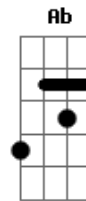

© ukulele-chords.com

© ukulele-chords.com