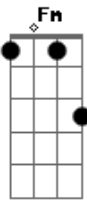

© ukulele-chords.com