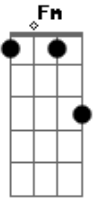

© ukulele-chords.com