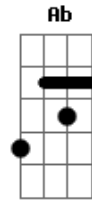

© ukulele-chords.com