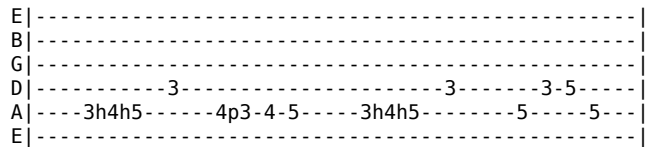

Riff

Acordes

© ukulele-chords.com

© ukulele-chords.com

© ukulele-chords.com

© ukulele-chords.com

© ukulele-chords.com

© ukulele-chords.com

© ukulele-chords.com

© ukulele-chords.com

© ukulele-chords.com