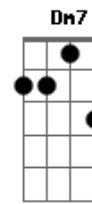

© ukulele-chords.com