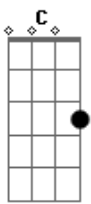

Acordes

© ukulele-chords.com