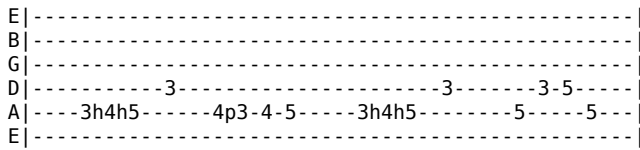

# Renasoul - Nova Vida

Tom: F  
Intro: Bb7 Am7 Bb7 A7(#5)  
Dm7

Riff

Bb7 Gm7 C D7M9  
Melhor forma de encontrar a paz  
Bb7 Gm7 C D7M9  
Os meus olhos podem ver o mar  
Bb7 Gm7 C D7M9  
Um caminho sem olhar pra trás  
Bb7 Gm7 C D7M9  
Deu-me asas pra poder voar