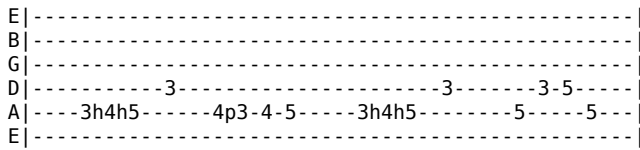

Renasoul - Nova Vida

Tom: F
Intro: Bb7 Am7 Bb7 A7(#5)
Dm7

Riff

Bb7 Gm7 C D7M9
Melhor forma de encontrar a paz
Bb7 Gm7 C D7M9
Os meus olhos podem ver o mar
Bb7 Gm7 C D7M9
Um caminho sem olhar pra trás
Bb7 Gm7 C D7M9
Deu-me asas pra poder voar