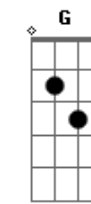

© ukulele-chords.com