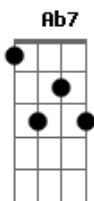

© ukulele-chords.com