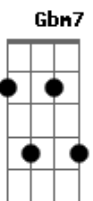

© ukulele-chords.com