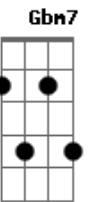

© ukulele-chords.com