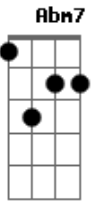

© ukulele-chords.com