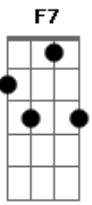

© ukulele-chords.com