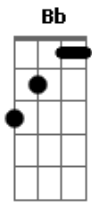

© ukulele-chords.com