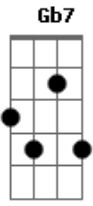

© ukulele-chords.com