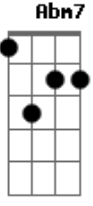

© ukulele-chords.com