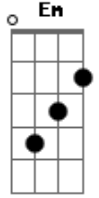

© ukulele-chords.com