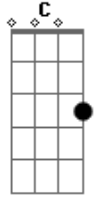

© ukulele-chords.com