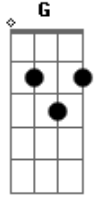

E a visão restaurar
D Em7 A A A Bm7 D Em7 A A

Água viva que transforma
Bm7 Em7 D Minha sede vem saciar

Jesus, no mover das Tuas águas
D D G

Em Teu mover quero sempre andar
C G A A A G A Bm7 A G

Vou me encher, mergulhar, minhas forças renovar

Jesus, fonte de água viva
Eb Eb Ab

Minha sede vem saciar
Bb Cm7 Bb Fm7 Bb

Jesus, no mover de muitas águas
Eb Eb Ab

Quero me encher, mergulhar
D A Bb Cm7 Bb Ab

Jesus, no mover das Tuas águas
G D A

Quero me encher, mergulhar
Bb Cm7 Bb Ab

Jesus, no mover das Tuas águas
Bb Cm7 Bb Ab

Em Teu mover quero sempre andar

Vou me encher, mergulhar, minhas forças renovar

Vou me encher, mergulhar, minhas forças renovar

Bb Cm7 Bb Ab

Bb Cm7 Bb Ab Bb Ab

Vou me encher, mergulhar, minhas forças renovar

Vou me encher, mergulhar, minhas forças renovar

Bb Cm7 Bb Ab

Cm7 Bb Ab (cânticos espirituais) Fm7 Eb2

Acordes

© ukulele-chords.com

© ukulele-chords.com

© ukulele-chords.com

© ukulele-chords.com