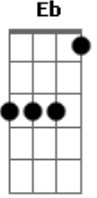

© ukulele-chords.com