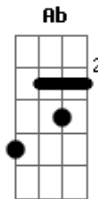

© ukulele-chords.com