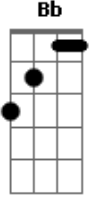

© ukulele-chords.com