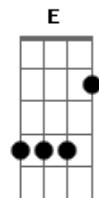

© ukulele-chords.com