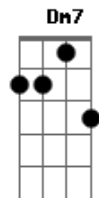

© ukulele-chords.com