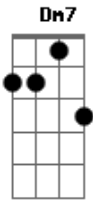

# Renascer Praise - Levantai

Tom: **C**  
 Intro: Guitarra (2x)  
 [ré - ré - fá - ré - lá - dó - sol]  
 [ré - ré - fá - ré - lá - dó - lá ]

**Dm7** | **Gm7** | **Bb7** | **A7** || 2x

**Dm7** **Gm7**  
 Aleluia, Aleluia  
**Bb7** **A7**  
 Aleluia, Aleluia  
**Dm7** **Gm7**  
 Aleluia, Aleluia  
**Bb7**  
 O Espírito de Deus  
**A7**  
 Está neste lugar

[dó# - ré]  
 Levantai as vossas mãos, exaltai  
 [lá-sol-fá dó-ré]  
 Entre nós está o Rei  
 [dó#-ré]

Sua Glória enche este lugar  
**[A7 A]**  
 Vinde exaltai  
 Aleluia... 2x

**Dm**  
 Sua palavra  
**Db**  
 Ele nos enviou  
**F** **Bm7-**  
 E as cadeias se quebraram  
**Bb7**  
 Seu sonho está  
**A7**  
 Plantado no coração  
**Gm7** **A7** **A7**  
 É só sair e viver

Aleluia... 2x

Solo: **Dm7** | **Gm7** | **Bb7** | **A7** || 4x

Sobe meio-tom.