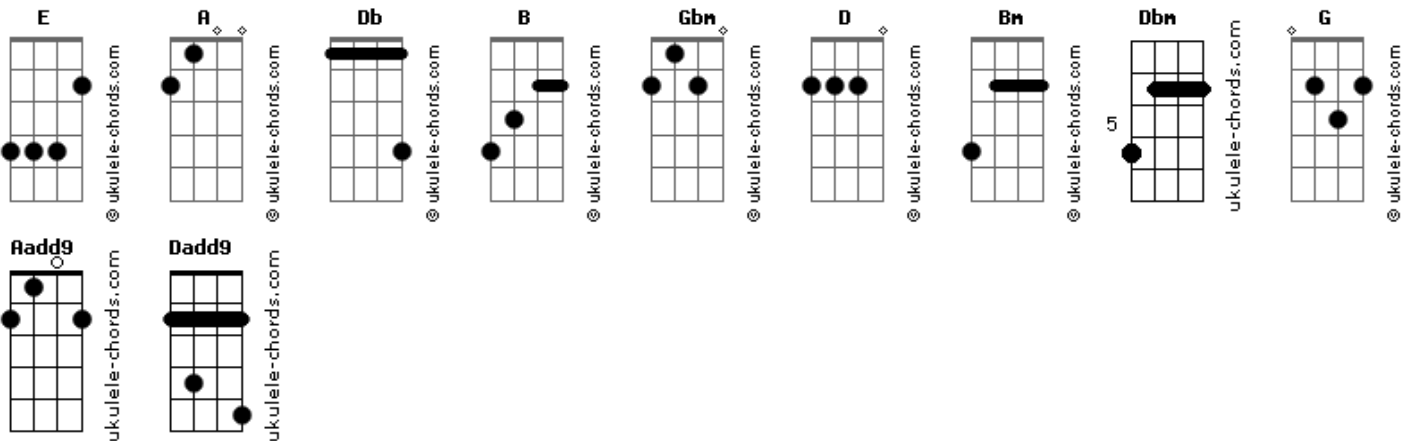

Renacer Praise - Eu Me Prosto

tom:

Db (forma dos acordes no tom de B)

Capostrate na 2ª casa

Intro: Aadd9 A Dadd9 Gbm E D
Aadd9 A Dadd9 Gbm E D

Aadd9 A
De joelhos
Dadd9
Já não me sinto só
Gbm E D
O caminho eu achei
Aadd9 A Dadd9
Resisti o medo
Gbm E D
Que queria me desanimaa-ar
Gbm E
Oro e me sinto forte
Gbm E D
Porque meu Deus já fez

D E
Não me deixas, não me abandonas
Gbm E A E D
Na fonalha comigo Tu estás
E
És Deus fiel
Gbm
O Teu amor não falha
E
Confiarei

A A
Eu me prostro
A A D
Somente a Ti e não a outro nome
Gbm
As chamas não me tocam Estás comigo
E Bm E
O meu decreto é Deus É minha fé que escreve os meus dias
A A
Eu me prostro
A A Gbm
Janelas não fechei pra tua presença
Dbm
A cova não me toca Estás comigo
D Bm E
O meu decreto é Deus É minha fé que escreve os meus dias
D E
Não me deixas, não me abandonas
Gbm E A E D

Acordes

Na fonalha comigo Tu estás
E
És Deus fiel
Gbm
O Teu amor não falha
E
Confiarei
A A
Eu me prostro
A A D
Somente a Ti e não a outro nome
Gbm
As chamas não me tocam Estás comigo
E Bm E
O meu decreto é Deus É minha fé que escreve os meus dias
A A
Eu me prostro
A A Gbm
Janelas não fechei pra tua presença
Dbm
A cova não me toca Estás comigo
D Bm E
O meu decreto é Deus É minha fé que escreve os meus dias
Ponte: A E Gbm Bm
A E Gbm Bm
Me ajoelho a Ti, aleluia |4x
Gbm Dbm D Bm
Me ajoelho a Ti, aleluia
Gbm G D E
Me ajoelho a Ti, aleluia
A A
Eu me prostro
A A D
Somente a Ti e não a outro nome
Gbm
As chamas não me tocam Estás comigo
E Bm E
O meu decreto é Deus É minha fé que escreve os meus dias
A A
Eu me prostro
A A Gbm
Janelas não fechei pra tua presença
Dbm
A cova não me toca Estás comigo
D Bm E
O meu decreto é Deus É minha fé que escreve os meus dias
G
Os meus dias