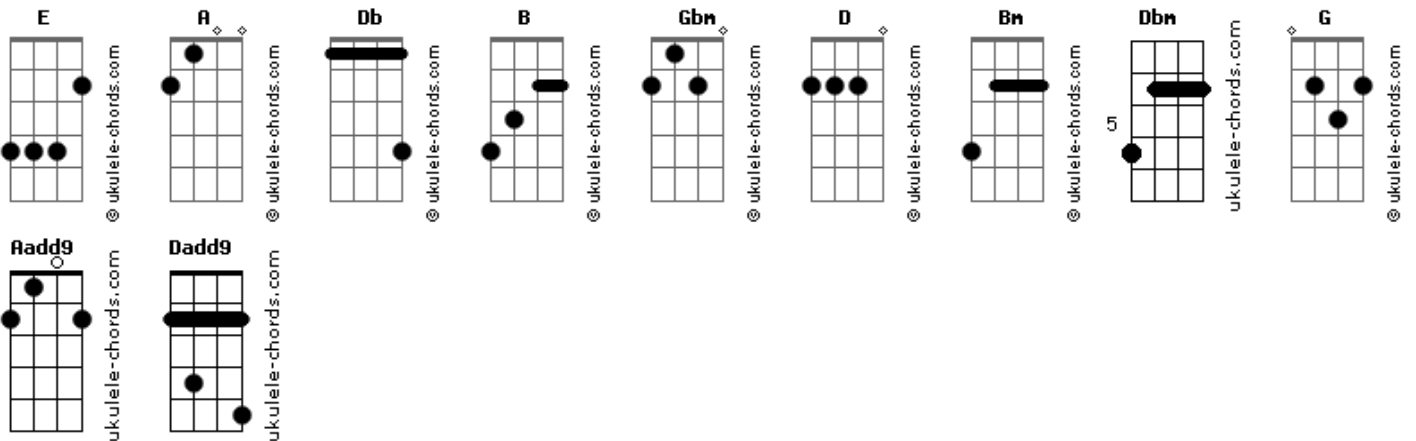

# Renacer Praise - Eu Me Prosto

tom:

Db (forma dos acordes no tom de B)

Capostrate na 2ª casa

Intro: Aadd9 A Dadd9 Gbm E D  
Aadd9 A Dadd9 Gbm E D

Aadd9 A  
De joelhos  
Dadd9  
Já não me sinto só  
Gbm E D  
O caminho eu achei  
Aadd9 A Dadd9  
Resisti o medo  
Gbm E D  
Que queria me desanimaa-ar  
Gbm E  
Oro e me sinto forte  
Gbm E D  
Porque meu Deus já fez

D E  
Não me deixas, não me abandonas  
Gbm E A E D  
Na fonalha comigo Tu estás  
E  
És Deus fiel  
Gbm  
O Teu amor não falha  
E  
Confiarei

A A  
Eu me prostro  
A A D  
Somente a Ti e não a outro nome  
Gbm  
As chamas não me tocam Estás comigo  
E Bm E  
O meu decreto é Deus É minha fé que escreve os meus dias  
A A  
Eu me prostro  
A A Gbm  
Janelas não fechei pra tua presença  
Dbm  
A cova não me toca Estás comigo  
D Bm E  
O meu decreto é Deus É minha fé que escreve os meus dias  
D E  
Não me deixas, não me abandonas  
Gbm E A E D

## Acordes

Na fonalha comigo Tu estás  
E  
És Deus fiel  
Gbm  
O Teu amor não falha  
E  
Confiarei  
A A  
Eu me prostro  
A A D  
Somente a Ti e não a outro nome  
Gbm  
As chamas não me tocam Estás comigo  
E Bm E  
O meu decreto é Deus É minha fé que escreve os meus dias  
A A  
Eu me prostro  
A A Gbm  
Janelas não fechei pra tua presença  
Dbm  
A cova não me toca Estás comigo  
D Bm E  
O meu decreto é Deus É minha fé que escreve os meus dias  
A E Gbm Bm  
A E Gbm Bm  
Me ajoelho a Ti, aleluia |4x  
Gbm Dbm D Bm  
Me ajoelho a Ti, aleluia  
Gbm G D E  
Me ajoelho a Ti, aleluia  
A A  
Eu me prostro  
A A D  
Somente a Ti e não a outro nome  
Gbm  
As chamas não me tocam Estás comigo  
E Bm E  
O meu decreto é Deus É minha fé que escreve os meus dias  
A A  
Eu me prostro  
A A Gbm  
Janelas não fechei pra tua presença  
Dbm  
A cova não me toca Estás comigo  
D Bm E  
O meu decreto é Deus É minha fé que escreve os meus dias  
G  
Os meus dias