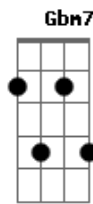

© ukulele-chords.com