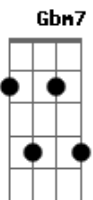

© ukulele-chords.com