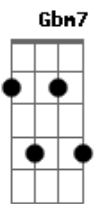

Aadd9 **Gbm7**
Só a Tua Palavra é a Verdade
D **E**
Só nela eu confiare eei
Aadd9 **Gbm7**
Bem guardada em meu coração
D **E**
Só nela eu me firmare eei

Aadd9 **Gbm7**
Só a Tua Palavra é a Verdade
D **E**
Só nela eu confiare eei
Aadd9 **Gbm7**
Bem guardada em meu coração
D **E**
Só nela eu me firmare eei

Dadd9 **E**
Lâmpada para os meus pés
Dadd9 **E**
Luz que ilumina o caminho
Dadd9 **E**
Mais doce que o mel é a tua palavra

(**Aadd9** **E** **Gbm7** **D**)
(**Aadd9** **E** **Gbm7** **E** **D**)

Aadd9 **Gbm7**
Só a Tua Palavra é a Verdade
D **E**
Só nela eu confiare eei
Aadd9 **Gbm7**
Bem guardada em meu coração
D **E**
Só nela eu me firmare eei

Aadd9 **Gbm7**
Só a Tua Palavra é a Verdade
D **E**
Só nela eu confiare eei
Aadd9 **Gbm7**
Bem guardada em meu coração
D **E**
Só nela eu me firmare eei

[Final] **Aadd9** **Gbm7**

Acordes

© ukulele-chords.com