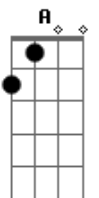

Renan & Ray - Chega

tom:

Intro: D A D A D

D
Chega
Pra que viver fingindo que não vê A
Dizendo por aí que não me quer G
Vivendo de aparências e nada mais D
Chega de ouvir palavras tão doídas A
Viver de fantasias coloridas G
Saindo para onde bem quiser D
Chega G
A gente não precisa mais fingir D
E só abrir a porta e sair A

Acordes

© ukulele-chords.com

© ukulele-chords.com

© ukulele-chords.com

Palavras de amor ficou pra trás D
Chega G
Sem essa que eu vou me arrepender D
Se já não deu pra mim e nem pra você A
Se abrir é o melhor que a gente faz D
[Refrão]
Se não deu certo é eu você é um pra cada lado G D
Pra que viver ferido machucado se a separação é a saída D
Se não deu certo tudo tem um fim chegou a hora G D
É bem melhor assim tô indo embora A
Eu não fui o amor da sua vida D