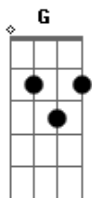

Renan & Ray - Chega

tom:

Intro: D A D A D

D
Chega
Pra que viver fingindo que não vê A
Dizendo por aí que não me quer G
Vivendo de aparências e nada mais D
Chega de ouvir palavras tão doídas A
Viver de fantasias coloridas G
Saindo para onde bem quiser D
Chega G
A gente não precisa mais fingir D
E só abrir a porta e sair A

Acordes

© ukulele-chords.com

© ukulele-chords.com

© ukulele-chords.com

Palavras de amor ficou pra trás D
Chega G
Sem essa que eu vou me arrepender D
Se já não deu pra mim e nem pra você A
Se abrir é o melhor que a gente faz D
[Refrão]
Se não deu certo é eu você é um pra cada lado G D
Pra que viver ferido machucado se a separação é a saída D
Se não deu certo tudo tem um fim chegou a hora G D
É bem melhor assim tô indo embora A
Eu não fui o amor da sua vida D