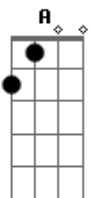

Renan & Ray - Chega

tom:

Intro: D A D A D

D
Chega
Pra que viver fingindo que não vê A
Dizendo por aí que não me quer G
Vivendo de aparências e nada mais D
Chega de ouvir palavras tão doídas A
Viver de fantasias coloridas G
Saindo para onde bem quiser D
Chega G
A gente não precisa mais fingir D
E só abrir a porta e sair A

Acordes

© ukulele-chords.com

© ukulele-chords.com

© ukulele-chords.com

Palavras de amor ficou pra trás D
Chega G
Sem essa que eu vou me arrepender D
Se já não deu pra mim e nem pra você A
Se abrir é o melhor que a gente faz D
[Refrão]
Se não deu certo é eu você é um pra cada lado G D
Pra que viver ferido machucado se a separação é a saída D
Se não deu certo tudo tem um fim chegou a hora G D
É bem melhor assim tô indo embora A
Eu não fui o amor da sua vida D