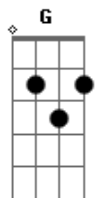

Renan & Ray - Chega

tom:

Intro: D A D A D

D
Chega
Pra que viver fingindo que não vê A
Dizendo por aí que não me quer G
Vivendo de aparências e nada mais D
Chega de ouvir palavras tão doídas A
Viver de fantasias coloridas G
Saindo para onde bem quiser D
Chega G
A gente não precisa mais fingir D
E só abrir a porta e sair A

Acordes

© ukulele-chords.com

© ukulele-chords.com

© ukulele-chords.com

Palavras de amor ficou pra trás D
Chega G
Sem essa que eu vou me arrepender D
Se já não deu pra mim e nem pra você A
Se abrir é o melhor que a gente faz D
[Refrão]
Se não deu certo é eu você é um pra cada lado G D
Pra que viver ferido machucado se a separação é a saída D
Se não deu certo tudo tem um fim chegou a hora G D
É bem melhor assim tô indo embora A
Eu não fui o amor da sua vida D