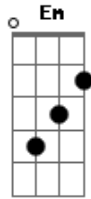

© ukulele-chords.com

© ukulele-chords.com