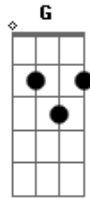

© ukulele-chords.com