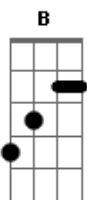

Renan e Rafael - Porteiro da Marília

Tom: B

m [Intro] D A G

D
Só sobrou o cheiro do Whisky, um cigarro no maço
A
Dez reais na carteira e o cartão bloqueado
Em
To jogado num canto to sofrendo dobrado
A
E no som tá tocando um modão judiado

D
Consciência pesando bateu o desespero
A
Na gola da camisa tá a marca do beijo
Em
E o garçom me falando diz que nada é perfeito
A

Se ela ainda te ama ceis ainda tem jeito

(A G Gb G Gb E D)

D **A**
Eu já liguei mais ela não quis atender
Bm
Pra piorar porteiro veio me dizer
Que eu não posso subir, mandou me proibir
G
Que é pra eu pagar o táxi e sumir daqui

D **A**
Eu já liguei mais ela não quis atender
Bm
Pra piorar porteiro veio me dizer
Que eu não posso subir, mandou me proibir
G **A**
Que é pra eu pagar o táxi e sumir daqui

(D A Bm G)

Acordes

© ukulele-chords.com