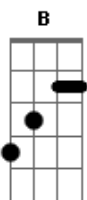

Renan e Rafael - Porteiro da Marília

Tom: B

m [Intro] D A G

D
Só sobrou o cheiro do Whisky, um cigarro no maço
A
Dez reais na carteira e o cartão bloqueado
Em
To jogado num canto to sofrendo dobrado
A
E no som tá tocando um modão judiado

D
Consciência pesando bateu o desespero
A
Na gola da camisa tá a marca do beijo
Em
E o garçom me falando diz que nada é perfeito
A

Se ela ainda te ama ceis ainda tem jeito

(A G Gb G Gb E D)

D A
Eu já liguei mais ela não quis atender
Bm
Pra piorar porteiro veio me dizer
G
Que eu não posso subir, mandou me proibir
G
Que é pra eu pagar o táxi e sumir daqui

D A
Eu já liguei mais ela não quis atender
Bm
Pra piorar porteiro veio me dizer
G
Que eu não posso subir, mandou me proibir
A
Que é pra eu pagar o táxi e sumir daqui

(D A Bm G)

Acordes

© ukulele-chords.com