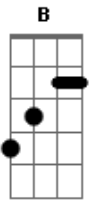

Renan e Rafael - Porteiro da Marília

Tom: B

m [Intro] D A G

D
Só sobrou o cheiro do Whisky, um cigarro no maço
A
Dez reais na carteira e o cartão bloqueado
Em
To jogado num canto to sofrendo dobrado
A
E no som tá tocando um modão judiado

D
Consciência pesando bateu o desespero
A
Na gola da camisa tá a marca do beijo
Em
E o garçom me falando diz que nada é perfeito
A

Se ela ainda te ama ceis ainda tem jeito

(A G Gb G Gb E D)

D **A**
Eu já liguei mais ela não quis atender
Bm
Pra piorar porteiro veio me dizer
Que eu não posso subir, mandou me proibir
G
Que é pra eu pagar o táxi e sumir daqui

D **A**
Eu já liguei mais ela não quis atender
Bm
Pra piorar porteiro veio me dizer
Que eu não posso subir, mandou me proibir
G **A**
Que é pra eu pagar o táxi e sumir daqui
(D A Bm G)

Acordes

© ukulele-chords.com