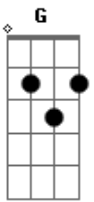

© ukulele-chords.com