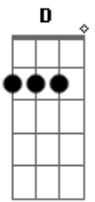

Renan Marques - Metade de Mim

Tom: D
Intro: D Bm G A

D
Meu coração bate forte
Quando estou ao seu lado
E sinto arrepios só de ver em seu olhar
Dudo é tao incrível mais palavras não vão adiantar
Tudo que eu tenho pra confessar
Como Deus nos ajudou
Como uniu nosso amor

Bm A G D Bm A G
Quero tanto contar pra todo mundo como eu te amo
Bm A G D
Mais eu preciso primeiro perguntar
G A D A
Se você aceita , me namorar
D
Metade de mim
Bm G A
Pra sempre assim vou te amar
D
Metade de mim
Bm
Enfrento oque vir
G A D Bm G A
Ate o fim eu vou estar

Acordes

© ukulele-chords.com