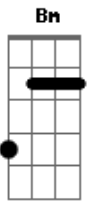

© ukulele-chords.com